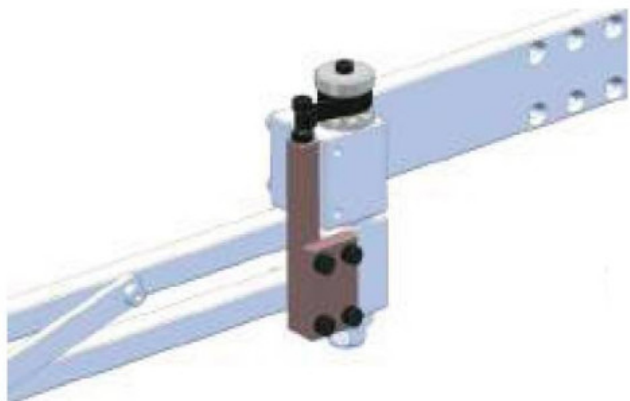

Kod produktu: 5200851

Sprężyna powrotu DOGA BA 40R 5200851

1 506,91 zł

pneumatico[®]

Sprężyna powrotu DOGA BA 40R

Seria BA 40R wyposażona jest w obrotowy przegub zapewniający dużą elastyczność pracy. Składa się jak ludzkie ramię – idealne do pracy w ciasnych przestrzeniach.

- Optymalny stosunek wydajności do wymiarów (idealne do ciasnych stanowisk)
- Ekonomiczne i wszechstronne – możliwość użycia różnych narzędzi (proste, pistoletowe, kątowe) dzięki szerokiemu wyborowi uchwytów
- Wyższy komfort operatora dzięki przegubowemu ramieniu (mniejsza bezwładność i lepsza precyzja pozycjonowania)