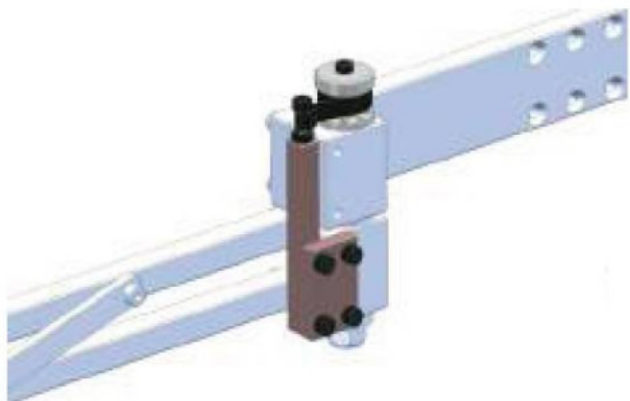

Kod produktu: 5200849

Sprężyna powrotu DOGA BA 5/12R 5200849

1 074,56 zł

pneumatico[®]

Sprężyna powrotu DOGA BA 5/12R

Seria BA 12R wyposażona jest w obrotowy przegub zapewniający dużą elastyczność pracy. Składa się jak ludzkie ramię – idealne do pracy w ciasnych przestrzeniach.

- Optymalny stosunek wydajności do wymiarów (idealne do ciasnych stanowisk)
- Ekonomiczne i wszechstronne – możliwość użycia różnych narzędzi (proste, pistoletowe, kątowe) dzięki szerokiemu wyborowi uchwytów
- Wyższy komfort operatora dzięki przegubowemu ramieniu (mniejsza bezwładność i lepsza precyzja pozycjonowania)