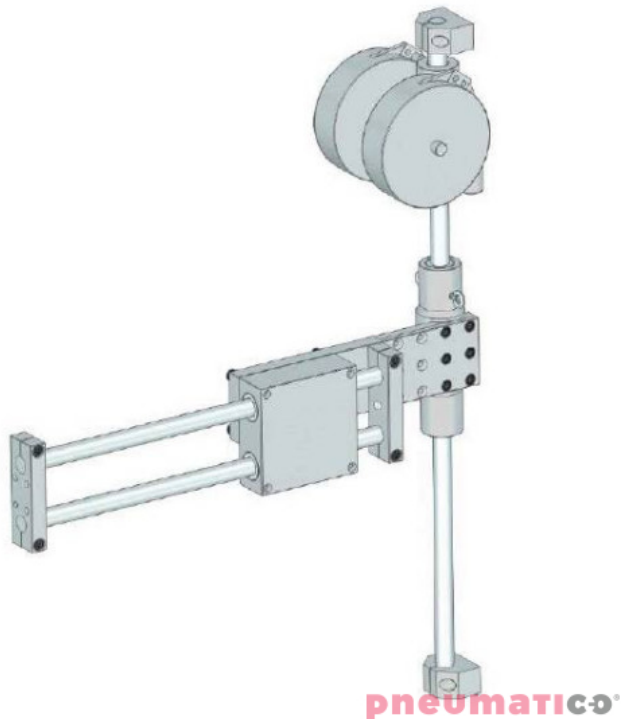

Kod produktu: 5201094

Ramię reakcyjne DOGA BA 1000

Ramię reakcyjne DOGA BA 1000

Dane techniczne:

- max. moment: 1000 Nm
- max. udźwig: 16 kg
- skok roboczy: 400 mm