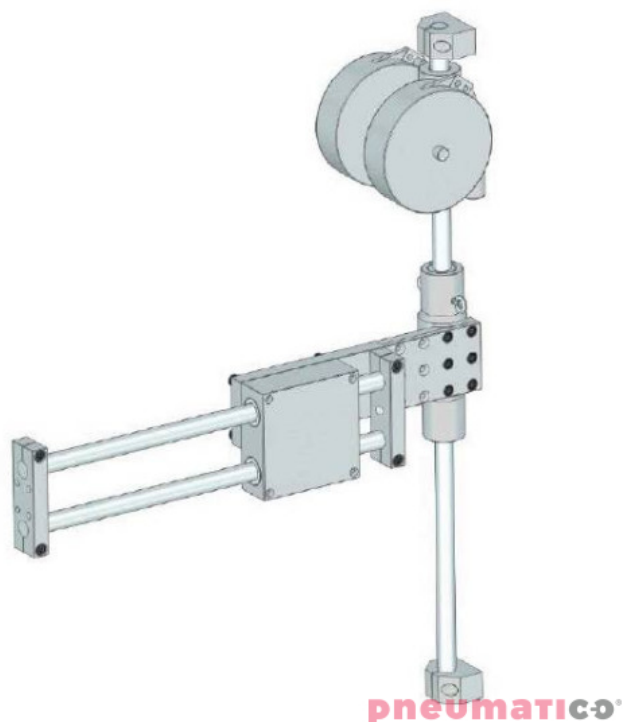

Kod produktu: 5201093

Ramię reakcyjne DOGA BA 400

21 843,71 zł

Ramię reakcyjne DOGA BA 400

Dane techniczne:

- max. moment: 400 Nm
- max. udźwig: 12 kg
- skok roboczy: 400 mm
- wymiary:

- **B min:** 326 mm
- **B max:** 406 mm
- **C:** 40 mm
- **D:** 28 mm
- **E:** 12,2 mm
- **F:** 52 mm