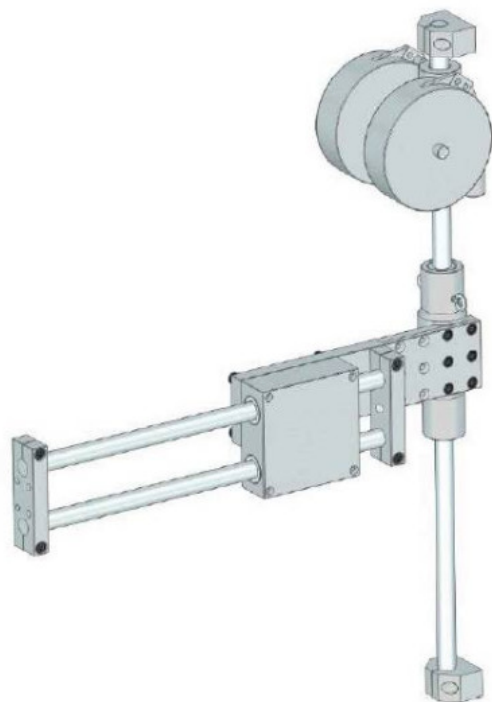

Kod produktu: 5201092

Ramię reakcyjne DOGA BA 200

15 900,46 zł

Ramię reakcyjne DOGA BA 200

Dane techniczne:

- max. moment: 200 Nm
- max. udźwig: 8 kg
- skok roboczy: 345 mm
- wymiary:

- **B min:** 430 mm
- **B max:** 500 mm
- **C:** 35 mm
- **D:** 24 mm
- **E:** 8,2 mm
- **F:** 42 mm