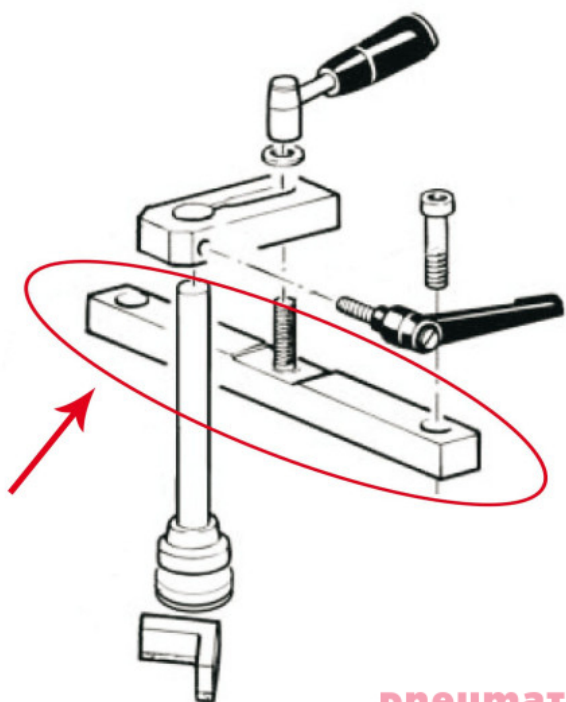

Kod produktu: 010004673FLA

Podpora ramienna do zszywacza Minigraf Alfamacchine

158,87 zł

Podpora ramienna do zszywacza Minigraf Alfamacchine

- Podpora ramienna do zszywacza Minigraf Alfamacchine to niezawodne wsparcie dla zszywacza.
- Solidna konstrukcja zapewnia stabilność i precyzję podczas pracy.
- Regulowana wysokość umożliwia dostosowanie podpory do różnych rozmiarów materiałów.
- Wygodne i ergonomiczne użycie zapewniające komfort użytkownika.
- Doskonałe rozwiązanie dla pracowni, warsztatów stolarskich i innych miejsc, gdzie potrzebne jest wsparcie dla zszywacza.