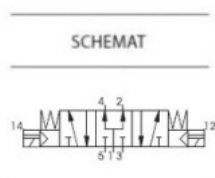

Kod produktu: 8884.53.33.35.F05

Zawór elektropneumatyczny 5/3 CC PNEUMAX 1/4 8884.53.33.35.F05 DC24

317,10 zł

pneumatico[®]

Zawór elektropneumatyczny 5/3 CC PNEUMAX 1/4" 8884.53.33.35.F05 DC24

Dane techniczne:

- zawór typu: pilot - pilot (centralnie pod ciśnieniem)
- przyłącze: 1/4"
- średnica nominalna: 6,5 mm
- ciśnienie pracy: od 2,5 do 8 bar
- medium: filtrowane i naolejone powietrze
- przepływ powietrza dla 6 bar: 540 NI/min
- zakres temp.: -5 ÷ +50 °C
- waga: 330 g
- wykonanie materiałowe:
 - korpus: stop aluminium 2011
 - aktuator: technopolimer

- suwak: aluminium
- uszczelnienia tłoczków: guma olejoodporna (NBR)
- uszczelnienia: guma olejoodporna (NBR)
- sprężyny: stal sprężynowa
- tłoczki: technopolimer

2 cewki oraz 2 wtyczki wliczone w cenę produktu.