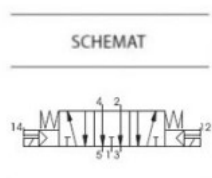

Kod produktu: 8884.53.32.35.F05

Zawór elektropneumatyczny 5/3 NO PNEUMAX 1/4 8884.53.32.35.F05 24DC

317,10 zł

pneumatico[®]

Zawór elektropneumatyczny 5/3 NO PNEUMAX 1/4" 8884.53.32.35.F05 24DC

Dane techniczne:

- zawór typu: pilot - pilot (centralnie otwarty)
- przyłącze: 1/4"
- średnica nominalna: 6,5 mm
- ciśnienie pracy: od 2,5 do 8 bar
- medium: filtrowane i naolejone powietrze
- przepływ powietrza dla 6 bar: 540 NI/min
- zakres temp.: -5 ÷ +50 °C
- waga: 330 g
- wykonanie materiałowe:
 - korpus: stop aluminium 2011
 - aktuator: technopolimer
 - suwak: aluminium

- uszczelnienia tłoczków: guma olejoodporna (NBR)
- uszczelnienia: guma olejoodporna (NBR)
- sprężyny: stal sprężynowa
- tłoczki: technopolimer

2 cewki oraz 2 wtyczki wliczone w cenę produktu.

Dostępne warianty: