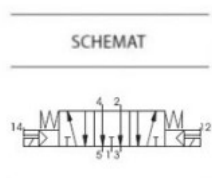

Kod produktu: 8884.53.32.35.F05

Zawór elektropneumatyczny 5/3 NO PNEUMAX 1/4 8884.53.32.35.F05 24DC

312,08 zł

pneumatico[®]

Zawór elektropneumatyczny 5/3 NO PNEUMAX 1/4" 8884.53.32.35.F05 24DC

Dane techniczne:

- zawór typu: pilot - pilot (centralnie otwarty)
- przyłącze: 1/4"
- średnica nominalna: 6,5 mm
- ciśnienie pracy: od 2,5 do 8 bar
- medium: filtrowane i naolejone powietrze
- przepływ powietrza dla 6 bar: 540 NI/min
- zakres temp.: -5 ÷ +50 °C
- waga: 330 g
- wykonanie materiałowe:
 - korpus: stop aluminium 2011
 - aktuator: technopolimer
 - suwak: aluminium

- uszczelnienia tłoczków: guma olejoodporna (NBR)
- uszczelnienia: guma olejoodporna (NBR)
- sprężyny: stal sprężynowa
- tłoczki: technopolimer

2 cewki oraz 2 wtyczki wliczone w cenę produktu.

Dostępne warianty: