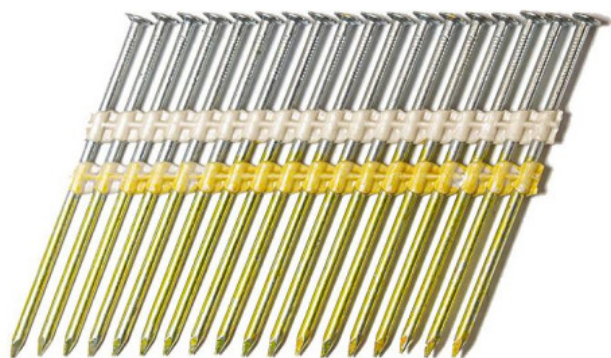

Kod produktu: RK3190BKRI-3

**Gwoździe łączone
plastikiem PREBENA RK
3.1/90 BK RI 1op.-
3.000szt.**

206,13 zł

~~197,16 zł~~

pneumatico

Gwoździe łączone szeregowo plastikiem typ RK 3.1/90 BK RI

Gwoździe łączone szeregowo najczęściej używane w budownictwie.

Gwoździe RK 3.1/90 BK RI - czarne pierścieniowe

- grubość 3.1mm
- długość 90mm
- 1op.- 3.000szt.

Przy zamówieniach od 5 kartonów negocjacja ceny

Oznaczenie:

BK - czarne

NK - ocynk

RI - pierścieniowe

SCH - skrętne

W ofercie gwoździe czarne, ocynkowane, gładkie i pierścieniowe.

Szeroka dostępność wymiarów.