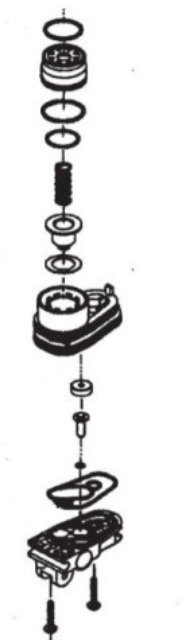

Kod produktu: TVA13

pneumatico

Zawór spustu do zszywacza pneumatycznego tapicerskiego TU-216-80, 21697B-E, TU-216-2330-KE Stanley Bostitch TVA13

50,68 zł

Zawór spustu do zszywacza pneumatycznego tapicerskiego TU-216-80, 21697B-E, TU-216-2330-KE Stanley Bostitch

Numer katalogowy: TVA13

Niezawodność, precyzja i wydajność to cechy, które wyróżniają zawór spustu TVA13, dedykowany do zszywaczy pneumatycznych marki Stanley Bostitch, w tym modeli TU-216-80, 21697B-E oraz TU-216-2330-KE. Ten wysokiej jakości element zastosowany w narzędziach tapicerskich pozwala na płynne i precyzyjne wyzwalamie zszywek, gwarantując efektywną pracę oraz trwałość narzędzia.