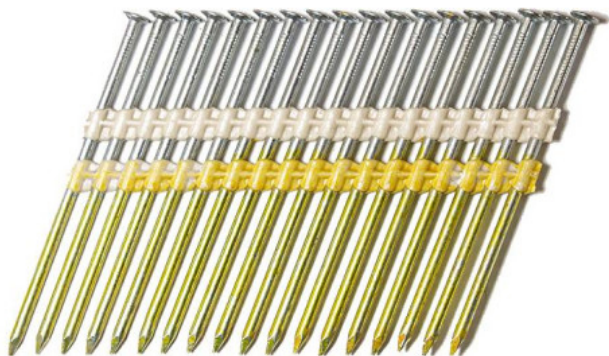

Kod produktu: RK38120BK-1.4

Gwoździe łączone plastikiem PREBENA RK 3.8/120 BK 1op.- 1.400szt.

312,38 zł

~~298,79 zł~~

pneumatico

Gwoździe łączone szeregowo plastikiem typ RK 3.8/120 BK kąt 21°

Gwoździe łączone szeregowo najczęściej używane w budownictwie.

Gwoździe RK 3.8/120 BK - czarne gładkie

- grubość 3.8mm
- długość 120mm
- 1op.- 1.400szt.

Przy zamówieniach od 5 kartonów negocjacja ceny

Oznaczenie:

BK - czarne

NK - ocynk

RI - pierścieniowe

SCH - skrętne

**W ofercie gwoździe czarne, ocynkowane, gładkie i pierścieniowe.
Szeroka dostępność wymiarów.**