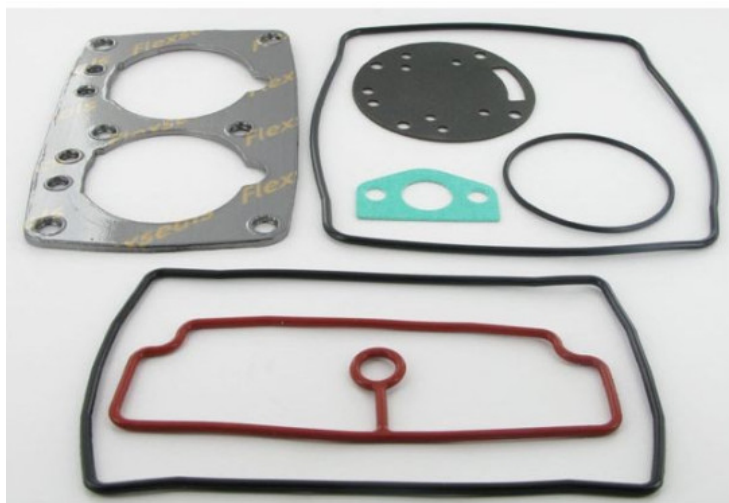

Kod produktu: 9434F02

Komplet uszczelki do FINI MK113 9434F02

pneumatico

Komplet uszczelki FINI do pompy tłokowej MK113

Uszczelka przekreślona znakiem "X" nie znajduje się w zestawie.

Nr. katalogowy: 9434F02

- Dedykowany zestaw uszczelki do pompy tłokowej MK113 firmy FINI
- Zawiera kompletny zestaw uszczelki potrzebnych do konserwacji, naprawy lub wymiany uszkodzonych uszczelki
- Specjalnie stworzony dla konkretnej pompy tłokowej modelu MK113
- Zapewnia skuteczne uszczelnienie i optymalne funkcjonowanie pompy
- Niezawodny sposób na utrzymanie wydajności i sprawności pompy tłokowej MK113