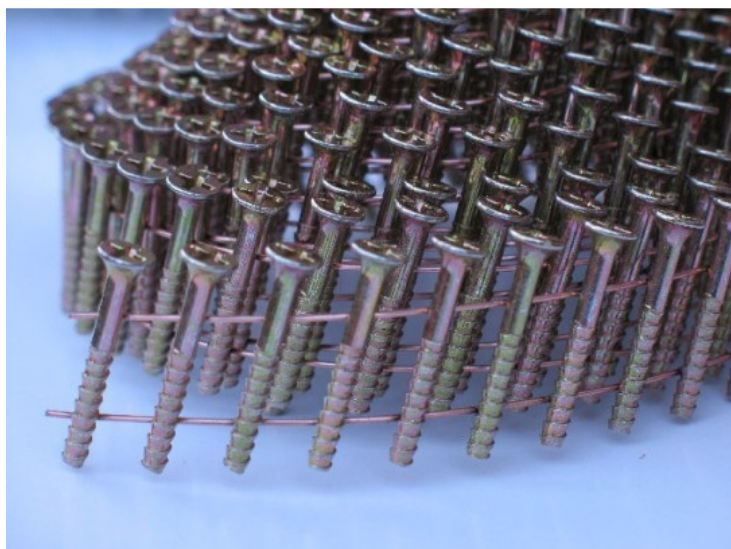

Kod produktu: WKR2325-PZ-F-0298

Gwoździowkręty Pneumatico 2.3/25 NK F 1op.-15.000szt.

Gwoździowkręty 2.3/25mm łączone drutem pod kątem 16"

Gwoździowkręty łączone drutem pod kątem 16" w bębnach mogą być wbijanie poprzez gwoździarkę bębnową typu MAX CN55 lub Stanley Bostitch N58C. Gwoździowkręty oferujemy w wykonaniu tępym i ostrym, ocynkowanym i nierdzewnym z łbem płaskim z wgłębieniem krzyżowym typu Pozidriv i Philips

Dane techniczne:

- średnica 2,3mm
- długość 25mm
- wykonanie ocynk galwaniczny
- łeb płaski wgłębienie krzyżowe typu Pozidriv
- wkręt tępy

Przy zamówieniach hurtowych oferujemy rabaty cenowe.

WAŻNE:

Powyższy towar nie podlega darmowej dostawie zgodnie z regulaminem strony www.sklep-pneumatyczny.pl