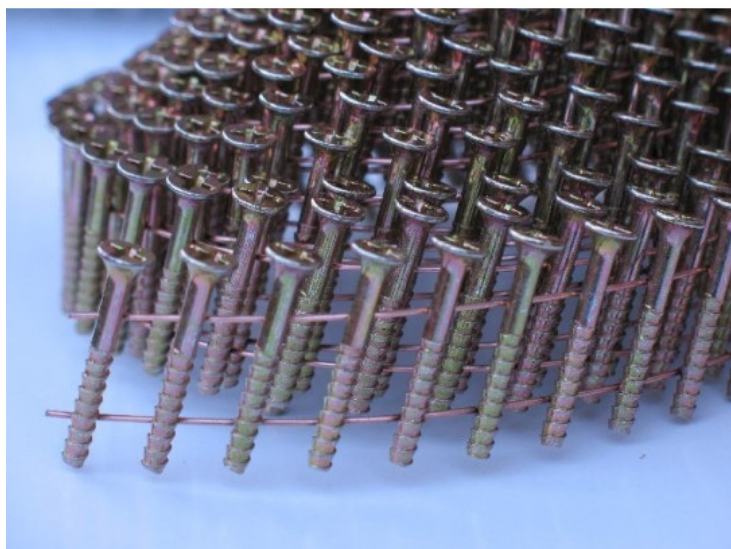

Kod produktu: WKR2323-PZ-F-0298

Gwoździowkręty Pneumatico 2.3/23 NK F 1op.-15.000szt.

Gwoździowkręty 2.3/23mm łączone drutem pod kątem 16"

Gwoździowkręty łączone drutem pod kątem 16" w bębnach mogą być wbijanie poprzez gwoździarkę bębnową typu MAX CN55 lub Stanley Bostitch N58C. Gwoździowkręty oferujemy w wykonaniu tępym i ostrym, ocynkowanym i nierdzewnym z łbem płaskim z wgłębieniem krzyżowym typu Pozidriv i Philips

Dane techniczne:

- średnica 2,3mm
- długość 23mm
- wykonanie ocynk galwaniczny
- łeb płaski wgłębienie krzyżowe typu Pozidriv
- wkręt tępy

Przy zamówieniach hurtowych oferujemy rabaty cenowe.

WAŻNE:

Powyższy towar nie podlega darmowej dostawie zgodnie z regulaminem strony www.sklep-pneumatyczny.pl