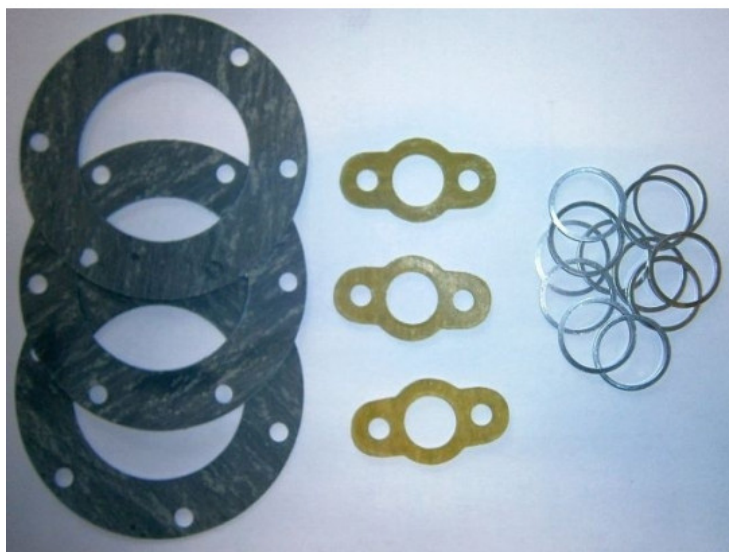

## Zestaw uszczelek do pompy ASPA 3JW60 - 6szt

**33,46 zł**

**pneumatico**<sup>®</sup>

### Zestaw uszczelek do pompy firmy ASPA typ 3JW60

#### W skład zestawu wchodzi:

- Uszczelki cylindry x 3 sztuki: Służą do uszczelnienia cylindrów pompy.
- Uszczelki zaworów x 12 sztuk: Służą do uszczelnienia zaworów pompy.
- Uszczelki boczne x 3 sztuki: Służą do uszczelnienia bocznych elementów pompy.

Cena dotyczy 1 kpl.

- Każdy rodzaj uszczelki spełnia określoną funkcję i jest przeznaczony do konkretnej części pompy typu 3JW60.
- Przy wymianie uszczelek zawsze zaleca się korzystanie z kompletnego zestawu, aby zapewnić pełne uszczelnienie i optymalną wydajność pompy.
- Przed zakupem zawsze sprawdź zgodność numeru katalogowego zestawu z modelem pompy oraz czy obejmuje wszystkie niezbędne uszczelki.