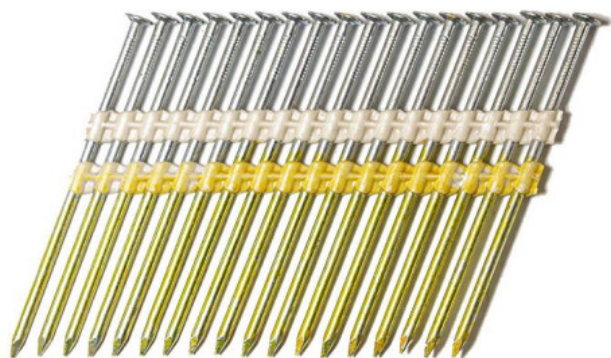

Kod produktu: KB460SP145

**Gwoździe łączone
plastikiem STANLEY
BOSTITCH RK 4.6/145 BK
SCH 1op.- 660szt.
KB460SP145**

163,12 zł

~~189,68 zł~~

pneumatico[®]

Gwoździe łączone szeregowo plastikiem typ RK 4.6/145 BK SCH kąt 21°

Gwoździe łączone szeregowo najczęściej używane w budownictwie.

Gwoździe RK 4.6/145 BK - czarne skrętne

- grubość 4.6mm
- długość 145mm
- 1op.- 660szt.

Przy zamówieniach od 5 kartonów negocjacja ceny

Oznaczenie:

BK - czarne

NK - ocynk

RI - pierścieniowe

SCH - skrętne

**W ofercie gwoździe czarne, ocynkowane, gładkie i pierścieniowe.
Szeroka dostępność wymiarów.**