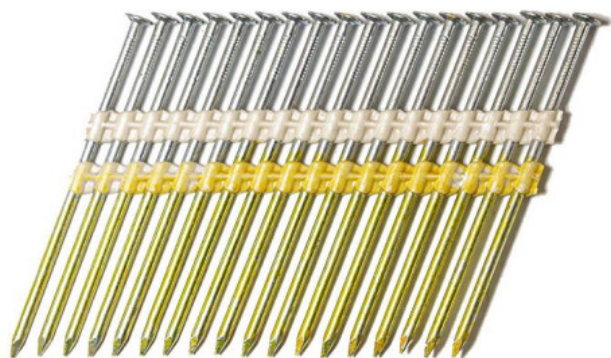

Kod produktu: KB460SP145

**Gwoździe łączone  
plastikiem STANLEY  
BOSTITCH RK 4.6/145 BK  
SCH 1op.- 660szt.  
KB460SP145**

**163,12 zł**

~~189,68 zł~~

**pneumatico**<sup>®</sup>

**Gwoździe łączone szeregowo plastikiem typ RK 4.6/145 BK SCH kąt 21°**

Gwoździe łączone szeregowo najczęściej używane w budownictwie.

Gwoździe RK 4.6/145 BK - czarne skrętne

- grubość 4.6mm
- długość 145mm
- 1op.- 660szt.

**Przy zamówieniach od 5 kartonów negocjacja ceny**

Oznaczenie:

BK - czarne

NK - ocynk

RI - pierścieniowe

SCH - skrętne

**W ofercie gwoździe czarne, ocynkowane, gładkie i pierścieniowe.  
Szeroka dostępność wymiarów.**