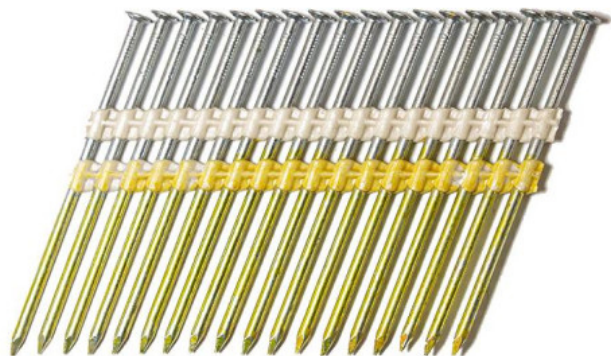

Kod produktu: KB460SP145

**Gwoździe łączone
plastikiem STANLEY
BOSTITCH RK 4.6/145 BK
SCH 1op.- 660szt.**

163,12 zł

~~154,21 zł~~

pneumatico

Gwoździe łączone szeregowo plastikiem typ RK 4.6/145 BK SCH kąt 21°

Gwoździe łączone szeregowo najczęściej używane w budownictwie.

Gwoździe RK 4.6/145 BK - czarne skrętne

- grubość 4.6mm
- długość 145mm
- 1op.- 660szt.

Przy zamówieniach od 5 kartonów negocjacja ceny

Oznaczenie:

BK - czarne

NK - ocynk

RI - pierścieniowe

SCH - skrętne

**W ofercie gwoździe czarne, ocynkowane, gładkie i pierścieniowe.
Szeroka dostępność wymiarów.**