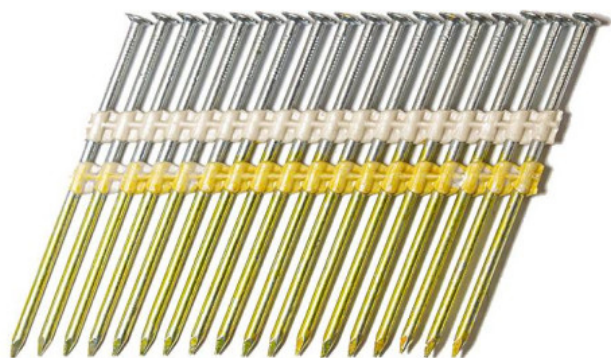

Kod produktu: KB460145

**Gwoździe łączone
plastikiem STANLEY
BOSTITCH RK 4.6/145 BK
1op.- 660szt.**

159,39 zł

~~150,68 zł~~

pneumatico[®]

Gwoździe łączone szeregowo plastikiem typ RK 4.6/145 BK kąt 21°

Gwoździe łączone szeregowo najczęściej używane w budownictwie.

Gwoździe RK 4.6/145 BK - czarne gładkie

- grubość 4.6mm
- długość 145mm
- 1op.- 660szt.

Przy zamówieniach od 5 kartonów negocjacja ceny

Oznaczenie:

BK - czarne

NK - ocynk

RI - pierścieniowe

SCH - skrętne

**W ofercie gwoździe czarne, ocynkowane, gładkie i pierścieniowe.
Szeroka dostępność wymiarów.**

WAŻNE:

Powyższy towar nie podlega darmowej dostawie zgodnie z regulaminem strony www.sklep-pneumatyczny.pl