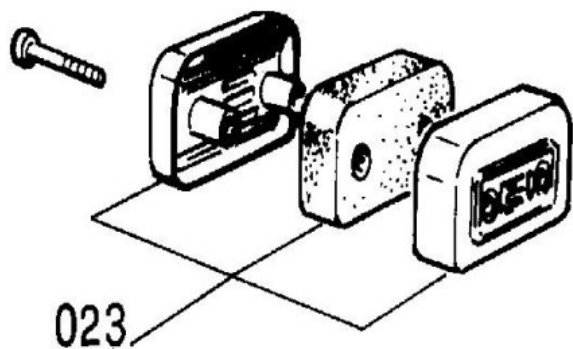

Kod produktu: 4981100

## Filtr powietrza do pompy ABAC 2800B / 3800B / 4900

**21,25 zł**

**Filtr powietrza do pomp firmy ABAC typ 2800B / 3800B / 4900** (bez obudowy plastikowej)

Filtr powietrza do pomp firmy ABAC, typu 2800B / 3800B / 4900 (bez obudowy plastikowej), to niezbędny element zapewniający czyste i bezpieczne działanie pompy. Filtr gąbkowy o wymiarach 100 mm x 60 mm x 40 mm i dwóch otworach przelotowych zapewnia skuteczną filtrację powietrza.

### Dane techniczne:

- Filtr gąbkowy
- Wymiary 100mm x 60mm
- Grubość 40mm
- Dwa otwory przelotowe

Rys.023

Zaleca się wymianę filtra co najmniej raz w roku, w zależności od stopnia zapylenia otoczenia, aby zachować optymalną wydajność i działanie pompy. Rysunek techniczny oznaczony jako "Rys.023" ułatwia identyfikację i montaż filtra.