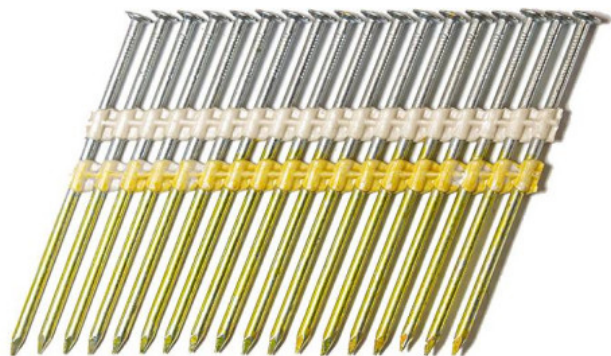

Kod produktu: RK2860BKRI-4,2

**Gwoździe łączone
plastikiem PREBENA RK
2.8/60 BK RI 1op.-
4.200szt. RK2860BKRI-4,2**

162,46 zł

~~191,13 zł~~

pneumatico

Gwoździe łączone szeregowo plastikiem typ RK 2.8/60 BK RI

Gwoździe łączone szeregowo najczęściej używane w budownictwie.

Gwoździe RK 2.8/60 BK RI - czarne pierścieniowe

- grubość: 2.8 mm
- długość: 60 mm
- 1 op.: 4.200 szt.

Przy zamówieniach od 5 kartonów negocjacja ceny

Oznaczenie:

- **BK** - czarne
- **NK** - ocynk
- **RI** - pierścieniowe
- **SCH** - skrętne

W ofercie gwoździe czarne, ocynkowane, gładkie i pierścieniowe.

Szeroka dostępność wymiarów.