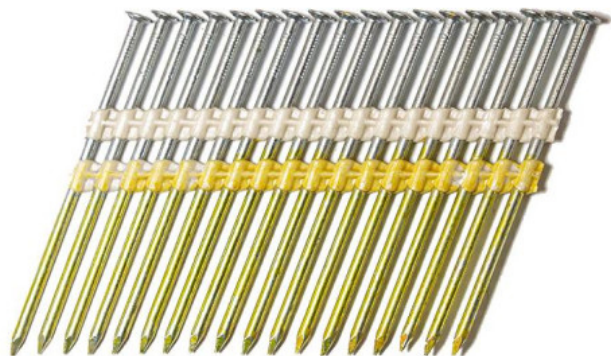

Kod produktu: RK2860BKRI-4,2

**Gwoździe łączone
plastikiem PREBENA RK
2.8/60 BK RI 1op.-
4.200szt.**

162,46 zł

~~155,39 zł~~

pneumatico

Gwoździe łączone szeregowo plastikiem typ RK 2.8/60 BK RI

Gwoździe łączone szeregowo najczęściej używane w budownictwie.

Gwoździe RK 2.8/60 BK RI - czarne pierścieniowe

- grubość: 2.8 mm
- długość: 60 mm
- 1 op.: 4.200 szt.

Przy zamówieniach od 5 kartonów negocjacja ceny

Oznaczenie:

- **BK** - czarne
- **NK** - ocynk
- **RI** - pierścieniowe
- **SCH** - skrętne

W ofercie gwoździe czarne, ocynkowane, gładkie i pierścieniowe.

Szeroka dostępność wymiarów.