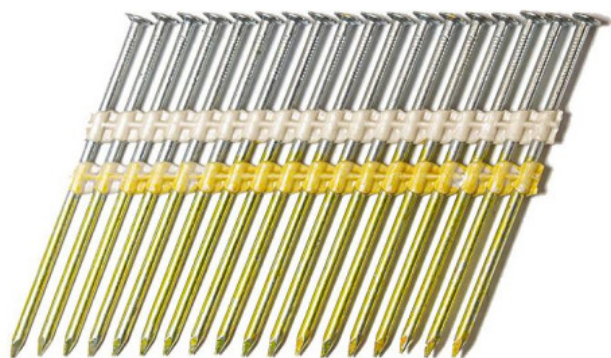

Kod produktu: RK2850BKRI-5

**Gwoździe łączone
plastikiem PREBENA RK
2.9/50 BK RI 1op.-
5.000szt.**

161,49 zł

~~154,46 zł~~

pneumatico

Gwoździe łączone szeregowo plastikiem typ RK 2.8/50 BK RI

Gwoździe łączone szeregowo najczęściej używane w budownictwie.

Gwoździe RK 2.8/50 BK RI - czarne pierścieniowe

- grubość: 2.8 mm
- długość: 50 mm
- 1 op.: 5.000 szt.

Przy zamówieniach od 5 kartonów negocjacja ceny

Oznaczenie:

BK - czarne

NK - ocynk

RI - pierścieniowe

SCH - skrętnie

W ofercie gwoździe czarne, ocynkowane, gładkie i pierścieniowe.

Szeroka dostępność wymiarów.