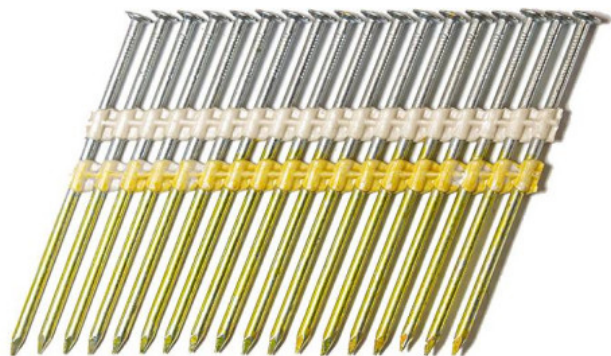

Kod produktu: RK2850BKRI-5

**Gwoździe łączone  
plastikiem PREBENA RK  
2.9/50 BK RI 1op.-  
5.000szt. RK2850BKRI-5**

**161,49 zł**

~~189,99 zł~~

**pneumatico**

**Gwoździe łączone szeregowo plastikiem typ RK 2.8/50 BK RI**

Gwoździe łączone szeregowo najczęściej używane w budownictwie.

Gwoździe RK 2.8/50 BK RI - czarne pierścieniowe

- grubość: 2.8 mm
- długość: 50 mm
- 1 op.: 5.000 szt.

**Przy zamówieniach od 5 kartonów negocjacja ceny**

Oznaczenie:

BK - czarne

NK - ocynk

RI - pierścieniowe

SCH - skrętnie

**W ofercie gwoździe czarne, ocynkowane, gładkie i pierścieniowe.**

**Szeroka dostępność wymiarów.**