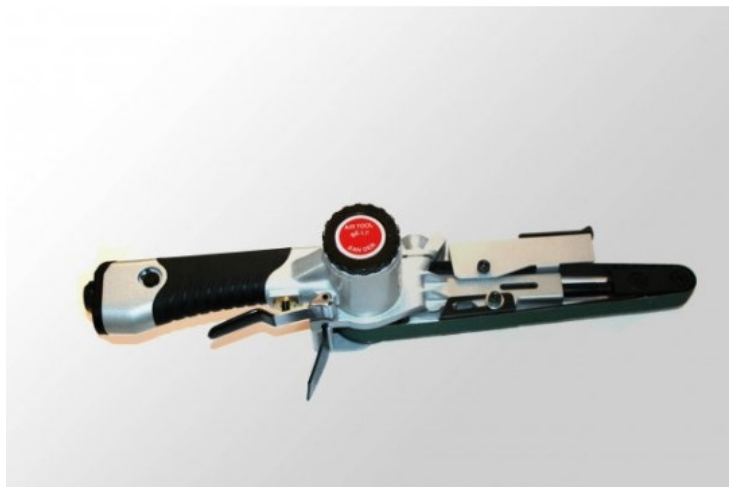

Kod produktu: A-BS20

Szlifierka taśmowa ASTA A-BS20 20x520mm

485,85 zł

Szlifierka taśmowa ASTA A-BS20 20 x 520 mm

Szlifierka taśmowa ASTA A-BS20 o wymiarach 20 x 520 mm to profesjonalne narzędzie, które zapewnia skuteczne i precyzyjne szlifowanie różnych materiałów.

Dane techniczne:

- Prędkość : 16 000 obr./min.
- Szerokość papieru 20 mm
- Długość całkowita: 430 mm
- Ciśnienie powietrza: 6,2 bar
- Średnie zużycie powietrza: 226 l/min.
- Ciężar: 1,40 kg

Zalety:

- **Automatyczne naciąganie taśmy ścierniej:** Funkcja automatycznego naciągania taśmy ścierniej pozwala na łatwe i wygodne korzystanie z narzędzia.
- **Łagodny start:** Mechanizm łagodnego startu zapewnia płynne rozpoczęcie pracy i minimalizuje ryzyko przypadkowego uszkodzenia powierzchni.
- **Osłona:** Obecność osłony zapewnia bezpieczeństwo użytkownika i chroni użytkownika przed przypadkowymi urazami.
- **Ergonomiczny uchwyt:** Ergonomiczny uchwyt zapewnia komfortowe i pewne trzymanie narzędzia podczas pracy, co przekłada się na wydajność i precyzję szlifowania.

Szlifierka taśmowa ASTA A-BS20 to solidne narzędzie, które spełni wymagania nawet najbardziej wymagających użytkowników. Dzięki zaawansowanym właściwościom technicznym i ergonomicznemu projektowi, jest doskonałym wyborem dla profesjonalistów w różnych branżach.