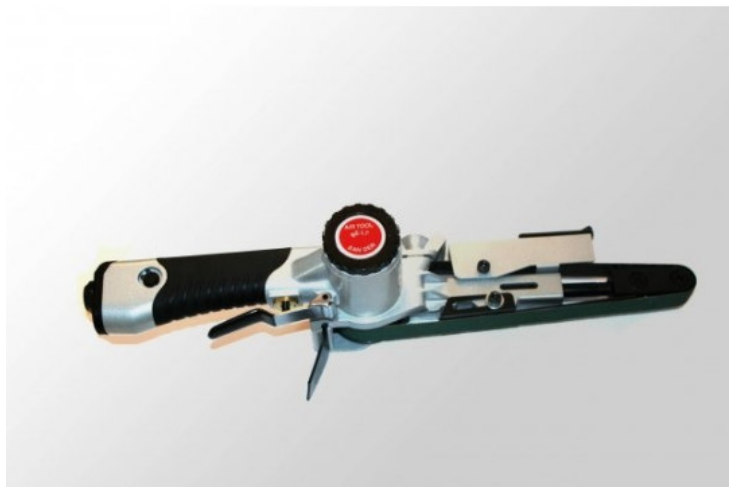

Kod produktu: A-BS20

Szlifierka taśmowa ASTA A-BS20 20x520mm

491,18 zł

Szlifierka taśmowa ASTA A-BS20 20 x 520 mm

Szlifierka taśmowa ASTA A-BS20 o wymiarach 20 x 520 mm to profesjonalne narzędzie, które zapewnia skuteczne i precyzyjne szlifowanie różnych materiałów.

Dane techniczne:

- Prędkość : 16 000 obr./min.
- Szerokość papieru 20 mm
- Długość całkowita: 430 mm
- Ciśnienie powietrza: 6,2 bar
- Średnie zużycie powietrza: 226 l/min.
- Ciężar: 1,40 kg

Zalety:

- **Automatyczne naciąganie taśmy ściernej:** Funkcja automatycznego naciągania taśmy ściernej pozwala na łatwe i wygodne korzystanie z narzędzia.
- **Łagodny start:** Mechanizm łagodnego startu zapewnia płynne rozpoczęcie pracy i minimalizuje ryzyko przypadkowego uszkodzenia powierzchni.
- **Osłona:** Obecność osłony zapewnia bezpieczeństwo użytkownika i chroni użytkownika przed przypadkowymi urazami.
- **Ergonomiczny uchwyt:** Ergonomiczny uchwyt zapewnia komfortowe i pewne trzymanie narzędzia podczas pracy, co przekłada się na wydajność i precyzję szlifowania.

Szlifierka taśmowa ASTA A-BS20 to solidne narzędzie, które spełni wymagania nawet najbardziej wymagających użytkowników. Dzięki zaawansowanym właściwościom technicznym i ergonomicznemu projektowi, jest doskonałym wyborem dla profesjonalistów w różnych branżach.