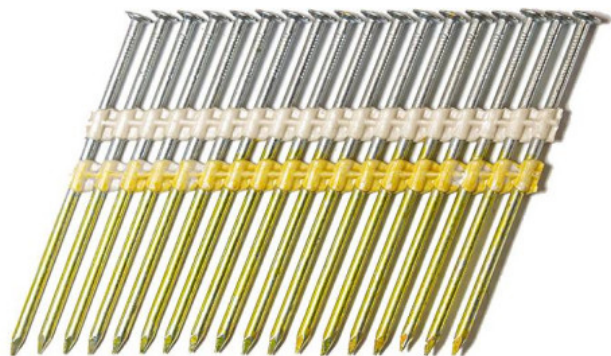

Kod produktu: RK2850NKRI-5

**Gwoździe łączone  
plastikiem PREBENA RK  
2.8/50 NK RI 1op.-  
5.000szt. RK2850NKRI-5**

**202,31 zł**

~~238,02 zł~~

**pneumatico**

**Gwoździe łączone szeregowo plastikiem typ RK 2.8/50 NK RI**

Gwoździe łączone szeregowo najczęściej używane w budownictwie.

Gwoździe RK 2.8/50 NK RI - ocynk pierścieniowy

- grubość: 2.8 mm
- długość: 50 mm
- 1 op.: 5.000 szt.

**Przy zamówieniach od 5 kartonów negocjacja ceny**

Oznaczenie:

- **BK** - czarne
- **NK** - ocynk
- **RI** - pierścieniowe
- **SCH** - skrętne

**W ofercie gwoździe czarne, ocynkowane, gładkie i pierścieniowe.**

**Szeroka dostępność wymiarów.**