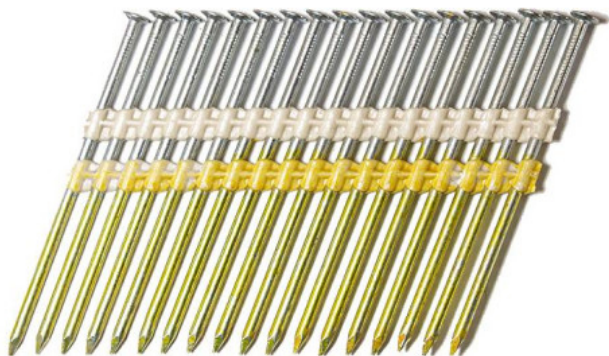

Kod produktu: RK2850NKRI-5

**Gwoździe łączone
plastikiem PREBENA RK
2.8/50 NK RI 1op.-
5.000szt.**

202,31 zł

~~193,51 zł~~

pneumatico

Gwoździe łączone szeregowo plastikiem typ RK 2.8/50 NK RI

Gwoździe łączone szeregowo najczęściej używane w budownictwie.

Gwoździe RK 2.8/50 NK RI - ocynk pierścieniowy

- grubość: 2.8 mm
- długość: 50 mm
- 1 op.: 5.000 szt.

Przy zamówieniach od 5 kartonów negocjacja ceny

Oznaczenie:

- **BK** - czarne
- **NK** - ocynk
- **RI** - pierścieniowe
- **SCH** - skrętne

W ofercie gwoździe czarne, ocynkowane, gładkie i pierścieniowe.

Szeroka dostępność wymiarów.