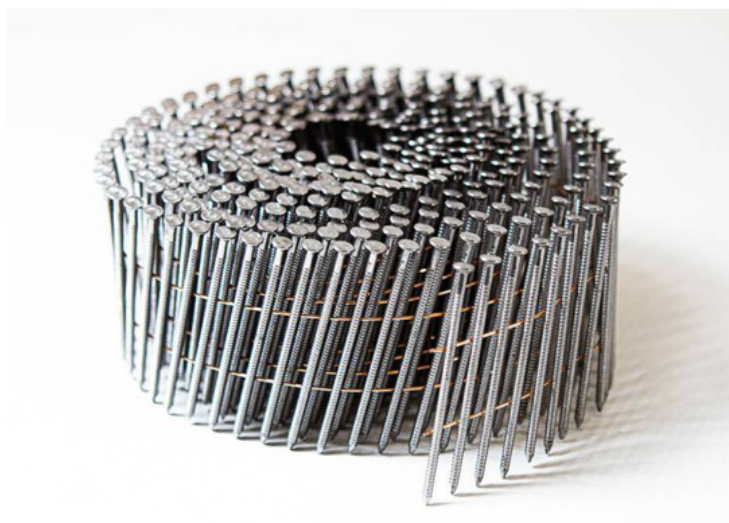

Kod produktu: F280R90Q

**Gwoździe FAC BOSTITCH  
2,8/90 czarne  
pierścieniowe 1op.-  
6.000szt. F280R90Q**

**252,50 zł**

~~293,60 zł~~

**Gwoździe łączone drutem w zwojach typ FAC 2.8/90 BK RI**

Gwoździe przeznaczone do gwoździarek bębnowych. Najbardziej popularne gwoździe w przemyśle drzewnym. Ilość gwoździ w jednym zwoju od 200 - 300 szt.

Gwoździe FAC 2.8/90 BK RI

- grubość: 2.8 mm
- długość: 90 mm
- 1 op.: 6.000 szt.

**Przy zamówieniach paletowych duże rabaty cenowe!**

**Oznaczenie:**

**BK** - czarne

**NK** - ocynk

**RI** - pierścieniowe

**W ofercie gwoździe czarne, ocynkowane, gładkie i pierścieniowe.**