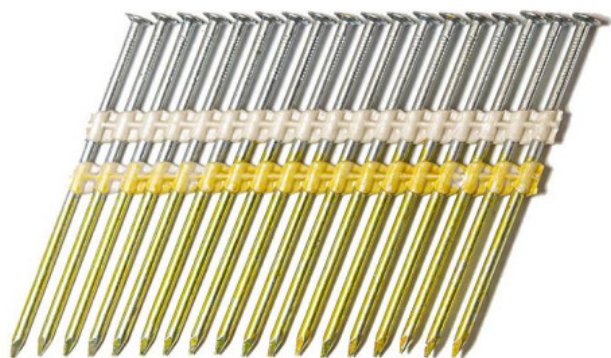

Kod produktu: RK3190BKSCH-3

**Gwoździe łączone
plastikiem PREBENA RK
3.1/90 BK SCH 1op.-
3.000szt.**

211,18 zł

~~201,99 zł~~

Gwoździe łączone szeregowo plastikiem typ RK 3.1/90 BK SCH

Gwoździe łączone szeregowo najczęściej używane w budownictwie.

Gwoździe RK 3.1/90 BK SCH - czarne skrętne

- grubość 3.1mm
- długość 90mm
- 1op.- 3.000szt.

Przy zamówieniach od 5 kartonów negocjacja ceny

Oznaczenie:

BK - czarne

NK - ocynk

RI - pierścieniowe

SCH - skrętne

**W ofercie gwoździe czarne, ocynkowane, gładkie i pierścieniowe.
Szeroka dostępność wymiarów.**