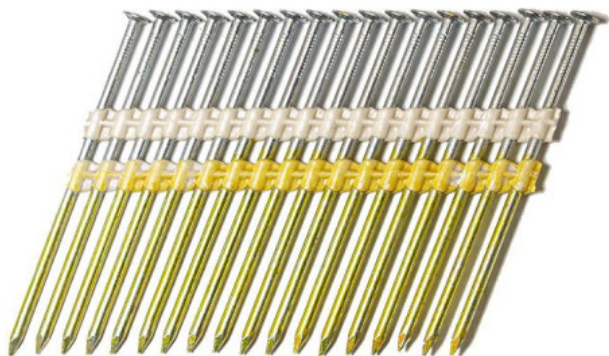

Kod produktu: RK2890BKRI-3

**Gwoździe łączone  
plastikiem PREBENA RK  
2.8/90 BK RI 1op.-  
3.000szt.**

**175,92 zł**

~~168,26 zł~~

**pneumatico**

**Gwoździe łączone szeregowo plastikiem typ RK 2.8/90 BK RI**

Gwoździe łączone szeregowo najczęściej używane w budownictwie.

Gwoździe RK 2.8/90 BK RI - czarne pierścieniowe

- grubość: 2.8 mm
- długość: 90 mm
- 1 op.: 3.000 szt.

**Przy zamówieniach od 5 kartonów negocjacja ceny**

**Oznaczenie:**

- **BK** - czarne
- **NK** - ocynk

- RI – pierścieniowe

**W ofercie gwoździe czarne, ocynkowane, gładkie i pierścieniowe.**

**Szeroka dostępność wymiarów.**