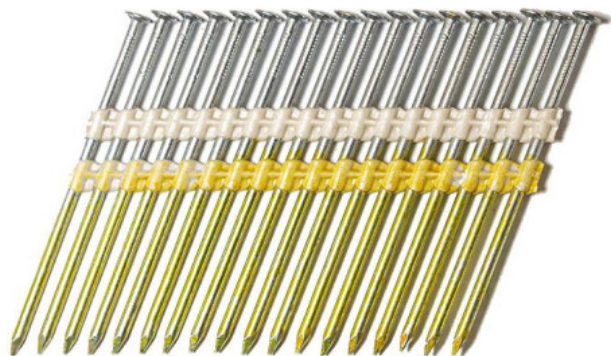

Kod produktu: RK2880BKRI-3

**Gwoździe łączone  
plastikiem PREBENA RK  
2.8/80 BK RI 1op.-  
3.000szt.**

**158,29 zł**

~~151,40 zł~~

**Gwoździe łączone szeregowo plastikiem typ RK 2.8/80 BK RI**

Gwoździe łączone szeregowo najczęściej używane w budownictwie.

Gwoździe RK 2.8/80 BK RI - czarne pierścieniowe

- grubość: 2.8 mm
- długość: 80 mm
- 1 op.: 3.000 szt.

**Przy zamówieniach od 5 kartonów negocjacja ceny**

**Oznaczenie:**

- **BK** - czarne
- **NK** - ocynk
- **RI** - pierścieniowe

**W ofercie gwoździe czarne, ocynkowane, gładkie i pierścieniowe.  
Szeroka dostępność wymiarów.**