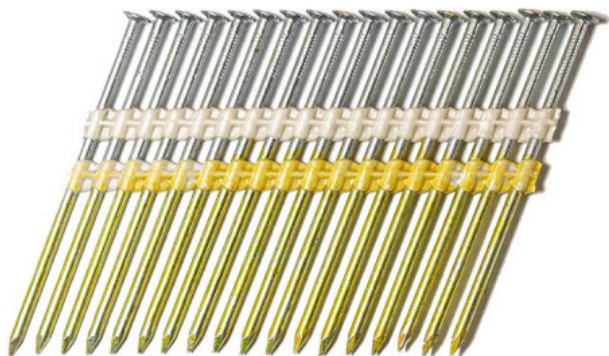

Kod produktu: RK2880BKRI-3

**Gwoździe łączone
plastikiem PREBENA RK
2.8/80 BK RI 1op.-
3.000szt. RK2880BKRI-3**

158,29 zł

~~186,22 zł~~

Gwoździe łączone szeregowo plastikiem typ RK 2.8/80 BK RI

Gwoździe łączone szeregowo najczęściej używane w budownictwie.

Gwoździe RK 2.8/80 BK RI - czarne pierścieniowe

- grubość: 2.8 mm
- długość: 80 mm
- 1 op.: 3.000 szt.

Przy zamówieniach od 5 kartonów negocjacja ceny

Oznaczenie:

- **BK** - czarne
- **NK** - ocynk
- **RI** - pierścieniowe

**W ofercie gwoździe czarne, ocynkowane, gładkie i pierścieniowe.
Szeroka dostępność wymiarów.**