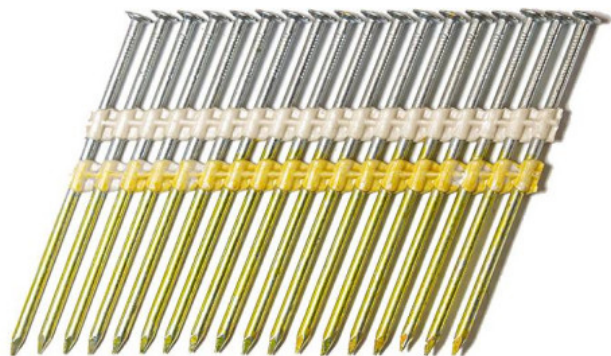

Kod produktu: RK2870BKRI-4,2

**Gwoździe łączone
plastikiem PREBENA RK
2.8/70 BK RI 1op.-
4.200szt. RK2870BKRI-4,2**

184,02 zł

~~216,49 zł~~

pneumatico

Gwoździe łączone szeregowo plastikiem typ RK 2.8/70 BK RI

Gwoździe łączone szeregowo najczęściej używane w budownictwie.

Gwoździe RK 2.8/70 BK RI - czarne pierścieniowe

- grubość: 2.8 mm
- długość: 70 mm
- 1 op.: 4.200 szt.

Przy zamówieniach od 5 kartonów negocjacja ceny

Oznaczenie:

- **BK** - czarne
- **NK** - ocynk
- **RI** - pierścieniowe

**W ofercie gwoździe czarne, ocynkowane, gładkie i pierścieniowe.
Szeroka dostępność wymiarów.**