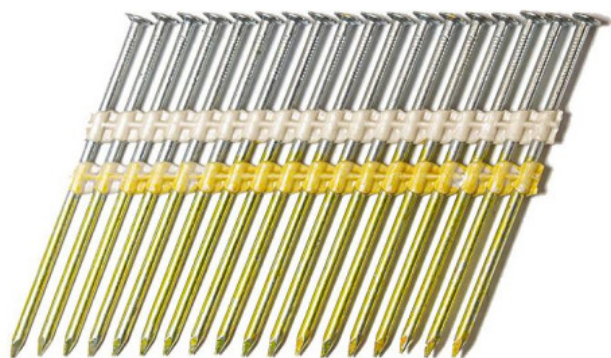

Kod produktu: RK2870BKRI-4,2

**Gwoździe łączone
plastikiem PREBENA RK
2.8/70 BK RI 1op.-
4.200szt.**

184,02 zł

~~176,01 zł~~

pneumatico

Gwoździe łączone szeregowo plastikiem typ RK 2.8/70 BK RI

Gwoździe łączone szeregowo najczęściej używane w budownictwie.

Gwoździe RK 2.8/70 BK RI - czarne pierścieniowe

- grubość: 2.8 mm
- długość: 70 mm
- 1 op.: 4.200 szt.

Przy zamówieniach od 5 kartonów negocjacja ceny

Oznaczenie:

- **BK** - czarne
- **NK** - ocynk
- **RI** - pierścieniowe

**W ofercie gwoździe czarne, ocynkowane, gładkie i pierścieniowe.
Szeroka dostępność wymiarów.**