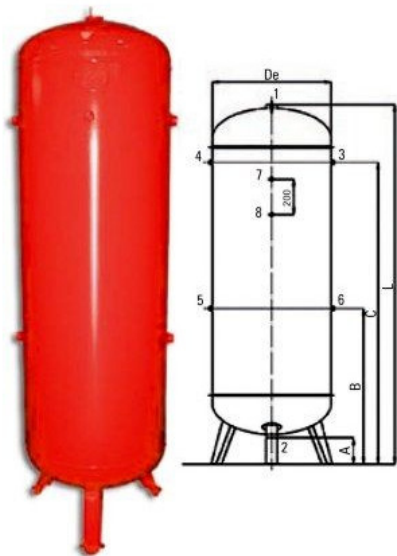

Kod produktu: KP-2000-11

Zbiornik ciśnieniowy pionowy K2000 L Gudepol

13 222,50 zł

pneumatico[®]

Zbiornik ciśnieniowy pionowy K2000 L z osprzętem

Zbiornik ciśnieniowy pionowy K2000 L z osprzętem to urządzenie, które znajduje zastosowanie w różnych systemach, takich jak systemy wodociągowe czy przemysłowe, gdzie wymagane jest przechowywanie płynów pod ciśnieniem.

Dane techniczne:

- pojemność zbiornika 2000 litrów
- ciśnienie maksymalne 11 bar
- wymiary wys. 2330mm; średnica 1210mm
- komplet dokumentacji niezbędny do UDT

Dodatkowe wyposażenie:

- komplet armatury niezbędny do dokonania przyłączenia