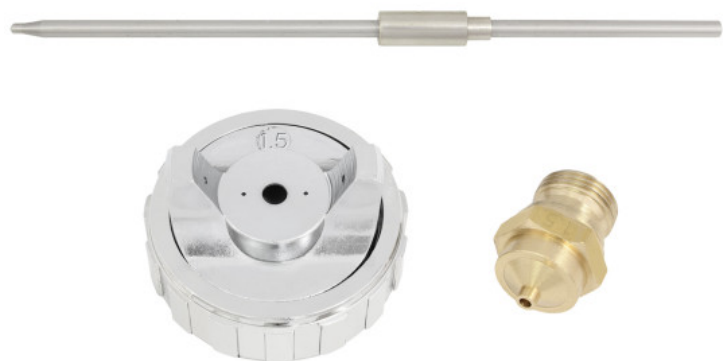

Kod produktu: F990/15D

### Zestaw dysz do pistoletu lakierniczego S990 1.5mm F990/15D

Elastyczność zastosowań – Z dyszą 1,5 mm możesz pracować zarówno z cienkimi lakierami, jak i z gęstszymi podkładami – idealna do lakierni wielozadaniowych.

Oryginalny zestaw dyszy do pistoletu lakierniczego, pozwalający na szybką wymianę elementów roboczych i dostosowanie pistoletu do konkretnego rodzaju materiału lakierniczego. Precyzyjnie dobrana dysza, iglica i motylek gwarantują optymalne parametry natrysku i długą żywotność.

#### Dysza 1,5 mm – zastosowanie:

Rozmiar 1,5 mm rekomendowany do lakierów bazowych, bezbarwnych oraz akryli – idealny wybór do karoserii.