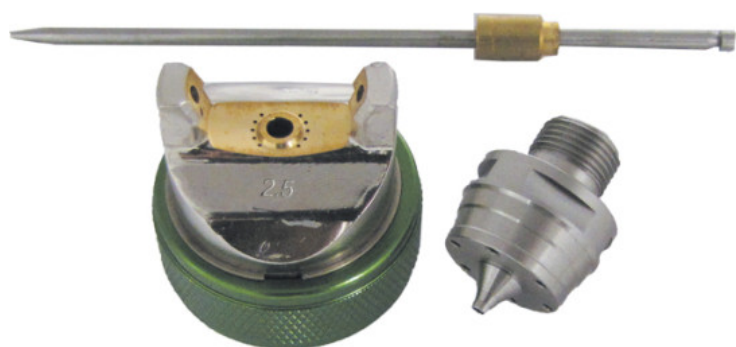

Kod produktu: 201/25D

Zestaw dysz do pistoletu lakierniczego PROFESSIONAL/VINCENT HVLP 2.5mm 201/25D

242,50 zł

~~250,00 zł~~

Zestaw dysz do pistoletu lakierniczego PROFESSIONAL/VINCENT HVLP 2.5mm 201/25D

Moc do najcięższych materiałów – Dysza 2,5 mm pokonuje nawet najbardziej lepkie szpachłówki i grunty epoksydowe – niezastąpiona przy pracach wymagających grubych powłok.

Oryginalny zestaw dyszy do pistoletu lakierniczego, pozwalający na szybką wymianę elementów roboczych i dostosowanie pistoletu do konkretnego rodzaju materiału lakierniczego. Precyzyjnie dobrana dysza, iglica i motylek gwarantują optymalne parametry natrysku i długą żywotność.

Dysza 2,5 mm – zastosowanie:

Rozmiar 2,5 mm rekomendowany do podkładów gruntujących, szpachli natryskowych i materiałów wysokowiskozowych.

Zalety oryginalnego zestawu dysz:

- Pełna kompatybilność z oryginalnym pistoletem
- Dysza i iglica ze stali nierdzewnej – odporność na korozję i chemikalia
- Stożkowe uszczelnienie dyszy – łatwe czyszczenie i szczelność
- Precyzyjna atomizacja materiału po wymianie

Skład zestawu:

Dysza 2,5 mm + iglica + motylek