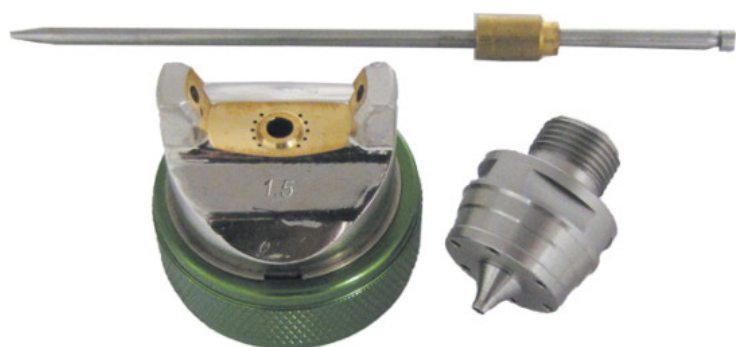

Kod produktu: 201/15D

## Zestaw dysz do pistoletu lakierniczego PROFESSIONAL/VINCENT HVLP 1.5mm 201/15D

**242,50 zł**

~~250,00 zł~~

### Zestaw dysz do pistoletu lakierniczego PROFESSIONAL/VINCENT HVLP 1.5mm 201/15D

Elastyczność zastosowań – Z dyszą 1,5 mm możesz pracować zarówno z cienkimi lakierami, jak i z gęstszymi podkładami – idealna do lakierni wielozadaniowych.

Oryginalny zestaw dyszy do pistoletu lakierniczego, pozwalający na szybką wymianę elementów roboczych i dostosowanie pistoletu do konkretnego rodzaju materiału lakierniczego. Precyzyjnie dobrana dysza, iglica i motylek gwarantują optymalne parametry natrysku i długą żywotność.