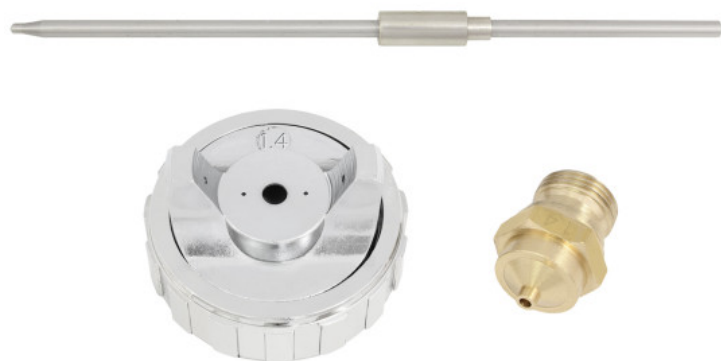

Kod produktu: F990/14D

Zestaw dysz do pistoletu lakierniczego S990 1.4mm F990/14D

24,24 zł

~~24,99 zł~~

Zestaw dysz do pistoletu lakierniczego S990 1.4mm F990/14D

Standard profesjonalnych lakierni – Dysza 1,4 mm to najpopularniejszy rozmiar wśród lakierników samochodowych – doskonała do lakierów bazowych, bezbarwnych i materiałów wodorozcieńczalnych.

Oryginalny zestaw dyszy do pistoletu lakierniczego, pozwalający na szybką wymianę elementów roboczych i dostosowanie pistoletu do konkretnego rodzaju materiału lakierniczego. Precyzyjnie dobrana dysza, iglica i motylek gwarantują optymalne parametry natrysku i długą żywotność.

Dysza 1,4 mm – zastosowanie:

Rozmiar 1,4 mm rekomendowany do lakierów bazowych, bezbarwnych oraz akryli – idealny wybór do karoserii.

Zalety oryginalnego zestawu dysz:

- Pełna kompatybilność z oryginalnym pistoletem
- Dysza i iglica ze stali nierdzewnej – odporność na korozję i chemikalia
- Stożkowe uszczelnienie dyszy – łatwe czyszczenie i szczelność
- Precyzyjna atomizacja materiału po wymianie

Skład zestawu:

Dysza 1,4 mm + iglica + motylek