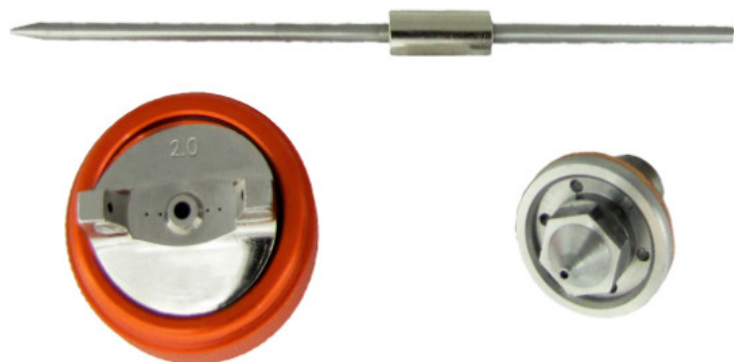

Kod produktu: W4001/20D

Zestaw dysz do pistoletu lakierniczego W4001 G 2.0mm W4001/20D

39,77 zł

~~41,00 zł~~

Zestaw dysz do pistoletu lakierniczego W4001 G 2.0mm W4001/20D

Skuteczne nakładanie gruntów – Format 2,0 mm zapewnia równomierny natrysk nawet najbardziej lepkich gruntów, redukując liczbę warstw potrzebnych do uzyskania pełnego krycia.

Oryginalny zestaw dyszy do pistoletu lakierniczego, pozwalający na szybką wymianę elementów roboczych i dostosowanie pistoletu do konkretnego rodzaju materiału lakierniczego. Precyzyjnie dobrana dysza, iglica i motylek gwarantują optymalne parametry natrysku i długą żywotność.

Dysza 2,0 mm – zastosowanie:

Rozmiar 2,0 mm rekomendowany do podkładów wypełniających, szpachli natryskowych i materiałów grubopowłokowych.

Zalety oryginalnego zestawu dysz:

- Pełna kompatybilność z oryginalnym pistoletem
- Dysza i iglica ze stali nierdzewnej – odporność na korozję i chemikalia
- Stożkowe uszczelnienie dyszy – łatwe czyszczenie i szczelność
- Precyzyjna atomizacja materiału po wymianie

Skład zestawu:

Dysza 2,0 mm + iglica + motylek