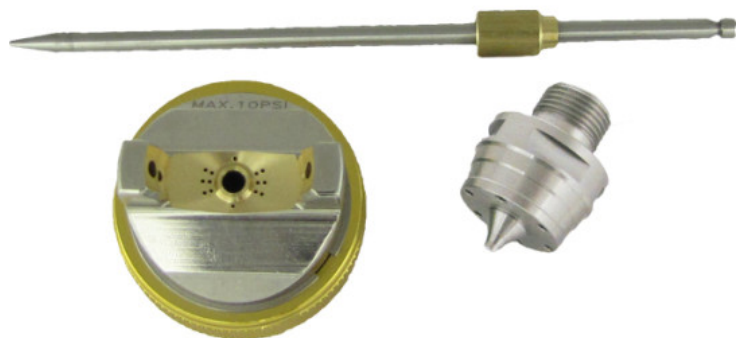

Kod produktu: 202/14D

Zestaw dysz do pistoletu lakierniczego PROFESSIONAL LVLP 1.4mm 202/14D

242,50 zł

~~250,00 zł~~

Zestaw dysz do pistoletu lakierniczego PROFESSIONAL LVLP 1.4mm 202/14D

Standard profesjonalnych lakierni – Dysza 1,4 mm to najpopularniejszy rozmiar wśród lakierników samochodowych – doskonała do lakierów bazowych, bezbarwnych i materiałów wodorozcieńczalnych.

Oryginalny zestaw dyszy do pistoletu lakierniczego, pozwalający na szybką wymianę elementów roboczych i dostosowanie pistoletu do konkretnego rodzaju materiału lakierniczego. Precyzyjnie dobrana dysza, iglica i motylek gwarantują optymalne parametry natrysku i długą żywotność.

Dysza 1,4 mm – zastosowanie:

Rozmiar 1,4 mm rekomendowany do lakierów bazowych, bezbarwnych oraz akryli – idealny wybór do karoserii.

Zalety oryginalnego zestawu dysz:

- Pełna kompatybilność z oryginalnym pistoletem
- Dysza i iglica ze stali nierdzewnej – odporność na korozję i chemikalia
- Stożkowe uszczelnienie dyszy – łatwe czyszczenie i szczelność
- Precyzyjna atomizacja materiału po wymianie

Skład zestawu:

Dysza 1,4 mm + iglica + motylek