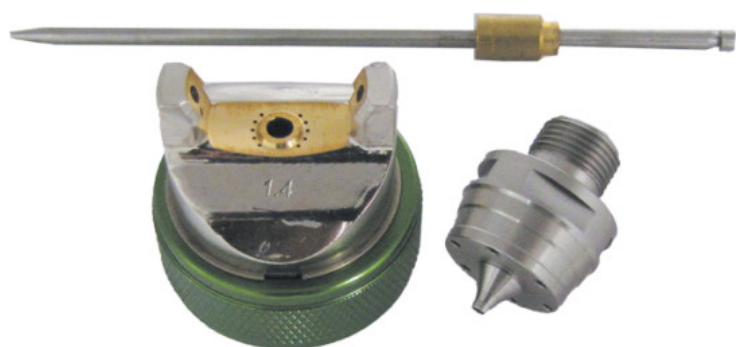

Kod produktu: 201/14D

Zestaw dysz do pistoletu lakierniczego PROFESSIONAL/VINCENT HVLP 1.4mm 201/14D

242,50 zł

~~250,00 zł~~

Zestaw dysz do pistoletu lakierniczego PROFESSIONAL/VINCENT HVLP 1.4mm 201/14D

Standard profesjonalnych lakierni – Dysza 1,4 mm to najpopularniejszy rozmiar wśród lakierników samochodowych – doskonała do lakierów bazowych, bezbarwnych i materiałów wodorozcieńczalnych.

Oryginalny zestaw dyszy do pistoletu lakierniczego, pozwalający na szybką wymianę elementów roboczych i dostosowanie pistoletu do konkretnego rodzaju materiału lakierniczego. Precyzyjnie dobrana dysza, iglica i motylek gwarantują optymalne parametry natrysku i długą żywotność.

Dysza 1,4 mm – zastosowanie:

Rozmiar 1,4 mm rekomendowany do lakierów bazowych, bezbarwnych oraz akryli – idealny wybór do karoserii.

Zalety oryginalnego zestawu dysz:

- Pełna kompatybilność z oryginalnym pistoletem
- Dysza i iglica ze stali nierdzewnej – odporność na korozję i chemikalia
- Stożkowe uszczelnienie dyszy – łatwe czyszczenie i szczelność
- Precyzyjna atomizacja materiału po wymianie

Skład zestawu:

Dysza 1,4 mm + iglica + motylek