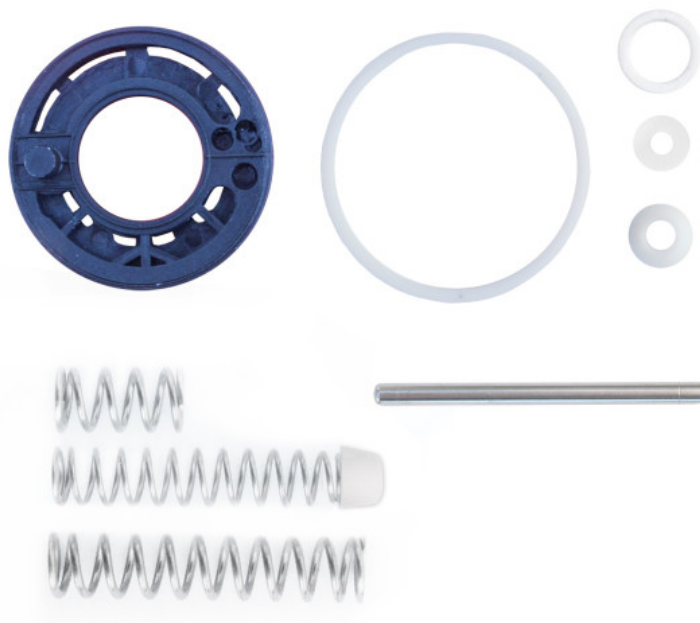

Kod produktu: ZZ-866

### Zestaw naprawczy uszczerek do pistoletu Professional ZZ-866

Oryginalny zestaw naprawczy uszczerek pozwalający przywrócić pełną sprawność pistoletu lakierniczego. Regularna wymiana uszczerek zapobiega nieszczelnościom, utracie ciśnienia oraz przenikaniu lakieru do mechanizmu pistoletu, co znacząco wydłuża żywotność sprzętu.

#### Skład zestawu:

Zestaw zawiera części:

6/7/8/10a/10/13f/13g/13h/17