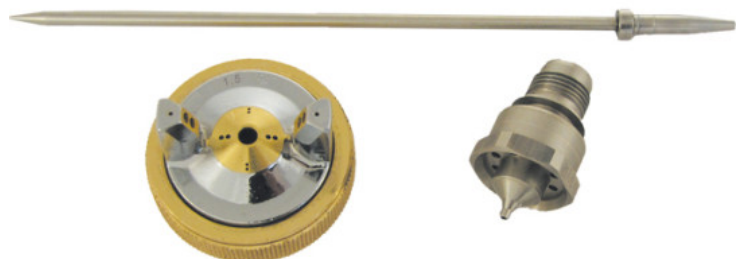

Kod produktu: EVOT/D15

Zestaw dysz do pistoletu lakierniczego STAR EVO-T 1.5mm GOLD 2016 EVOT/D15

194,00 zł

~~200,00 zł~~

Zestaw dysz do pistoletu lakierniczego STAR EVO-T 1.5mm GOLD 2016 EVOT/D15

Elastyczność zastosowań – Z dyszą 1,5 mm możesz pracować zarówno z cienkimi lakierami, jak i z gęstszymi podkładami – idealna do lakierni wielozadaniowych.

Oryginalny zestaw dyszy do pistoletu lakierniczego, pozwalający na szybką wymianę elementów roboczych i dostosowanie pistoletu do konkretnego rodzaju materiału lakierniczego. Precyzyjnie dobrana dysza, iglica i motylek gwarantują optymalne parametry natrysku i długą żywotność.

Dysza 1,5 mm – zastosowanie:

Rozmiar 1,5 mm rekomendowany do lakierów bazowych, bezbarwnych oraz akryli – idealny wybór do karoserii.

Zalety oryginalnego zestawu dysz:

- Pełna kompatybilność z oryginalnym pistoletem
- Dysza i iglica ze stali nierdzewnej – odporność na korozję i chemikalia
- Stożkowe uszczelnienie dyszy – łatwe czyszczenie i szczelność
- Precyzyjna atomizacja materiału po wymianie

Skład zestawu:

Dysza 1,5 mm + iglica + motylek