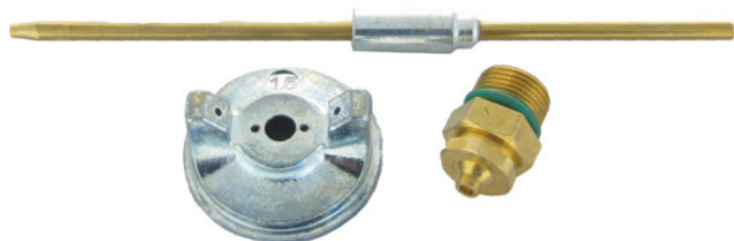

Kod produktu: Z1.5

Zestaw dysz do pistoletu lakierniczego OMG 1.5mm Z1.5

48,50 zł

50,00 zł

Zestaw dysz do pistoletu lakierniczego OMG 1.5mm Z1.5

Elastyczność zastosowań – Z dyszą 1,5 mm możesz pracować zarówno z cienkimi lakierami, jak i z gęstszymi podkładami – idealna do lakierni wielozadaniowych.

Oryginalny zestaw dyszy do pistoletu lakierniczego, pozwalający na szybką wymianę elementów roboczych i dostosowanie pistoletu do konkretnego rodzaju materiału lakierniczego. Precyzyjnie dobrana dysza, iglica i motylek gwarantują optymalne parametry natrysku i długą żywotność.

Dysza 1,5 mm – zastosowanie:

Rozmiar 1,5 mm rekomendowany do lakierów bazowych, bezbarwnych oraz akryli – idealny wybór do karoserii.

Zalety oryginalnego zestawu dysz:

- Pełna kompatybilność z oryginalnym pistoletem
- Dysza i iglica ze stali nierdzewnej – odporność na korozję i chemikalia
- Stożkowe uszczelnienie dyszy – łatwe czyszczenie i szczelność
- Precyzyjna atomizacja materiału po wymianie

Skład zestawu:

Dysza 1,5 mm + iglica + motylek