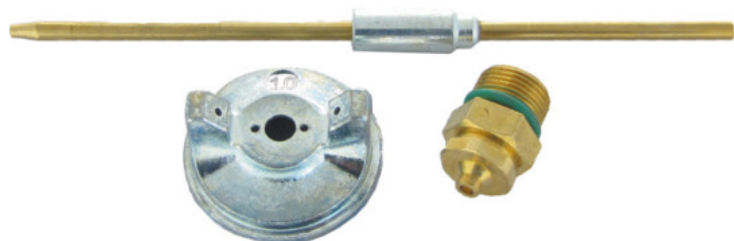

Kod produktu: Z1.0

Zestaw dysz do pistoletu lakierniczego OMG 1.0mm Z1.0

48,50 zł

50,00 zł

Zestaw dysz do pistoletu lakierniczego OMG 1.0mm Z1.0

Ekonomiczne malowanie małych powierzchni – Mała dysza 1,0 mm minimalizuje zużycie materiału, czyniąc pistolet idealnym do prac wymagających oszczędności lakieru i dokładności.

Oryginalny zestaw dyszy do pistoletu lakierniczego, pozwalający na szybką wymianę elementów roboczych i dostosowanie pistoletu do konkretnego rodzaju materiału lakierniczego. Precyzyjnie dobrana dysza, iglica i motylek gwarantują optymalne parametry natrysku i długą żywotność.

Dysza 1,0 mm – zastosowanie:

Rozmiar 1,0 mm rekomendowany do precyzyjnego malowania detali, bejcowania i nakładania cienkich powłok.

Zalety oryginalnego zestawu dysz:

- Pełna kompatybilność z oryginalnym pistoletem
- Dysza i iglica ze stali nierdzewnej – odporność na korozję i chemikalia
- Stożkowe uszczelnienie dyszy – łatwe czyszczenie i szczelność
- Precyzyjna atomizacja materiału po wymianie

Skład zestawu:

Dysza 1,0 mm + iglica + motylek