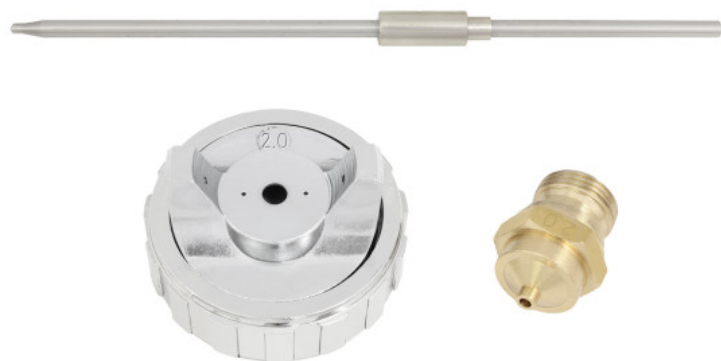

Kod produktu: F990/20D

### Zestaw dysz do pistoletu lakierniczego S990 2.0mm F990/20D

Skuteczne nakładanie gruntów – Format 2,0 mm zapewnia równomierny natrysk nawet najbardziej lepkich gruntów, redukując liczbę warstw potrzebnych do uzyskania pełnego krycia.

Oryginalny zestaw dyszy do pistoletu lakierniczego, pozwalający na szybką wymianę elementów roboczych i dostosowanie pistoletu do konkretnego rodzaju materiału lakierniczego. Precyzyjnie dobrana dysza, iglica i motylek gwarantują optymalne parametry natrysku i długą żywotność.

#### Dysza 2,0 mm – zastosowanie:

Rozmiar 2,0 mm rekomendowany do podkładów wypełniających, szpachli natryskowych i materiałów grubopowłokowych.

**Zalety oryginalnego zestawu dysz:**

- Pełna kompatybilność z oryginalnym pistoletem
- Dysza i iglica ze stali nierdzewnej – odporność na korozję i chemikalia
- Stożkowe uszczelnienie dyszy – łatwe czyszczenie i szczelność
- Precyzyjna atomizacja materiału po wymianie