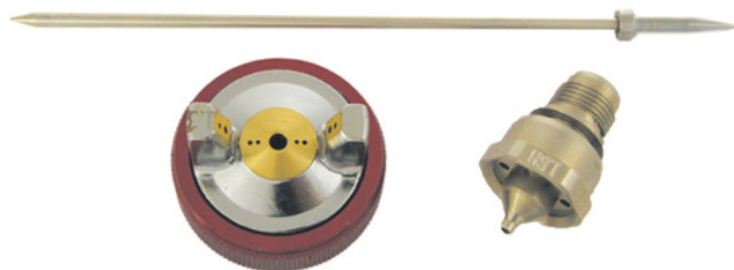

## Zestaw dysz do pistoletu lakierniczego STAR S-4000 RED 1.6mm STR-16

**126,10 zł**

~~130,00 zł~~

### Zestaw dysz do pistoletu lakierniczego STAR S-4000 RED 1.6mm STR-16

Idealna do podkładów i materiałów grubopowłokowych – Dysza 1,6 mm to wybór do pracy z podkładami wypełniającymi i szpachlami natryskowymi, gdzie wymagana jest większa wydajność.

Oryginalny zestaw dyszy do pistoletu lakierniczego, pozwalający na szybką wymianę elementów roboczych i dostosowanie pistoletu do konkretnego rodzaju materiału lakierniczego. Precyzyjnie dobrana dysza, iglica i motylek gwarantują optymalne parametry natrysku i długą żywotność.

#### Dysza 1,6 mm – zastosowanie:

Rozmiar 1,6 mm rekomendowany do lakierów bazowych, podkładów akrylowych i materiałów wodorozcieńczalnych.

**Zalety oryginalnego zestawu dysz:**

- Pełna kompatybilność z oryginalnym pistoletem
- Dysza i iglica ze stali nierdzewnej – odporność na korozję i chemikalia
- Stożkowe uszczelnienie dyszy – łatwe czyszczenie i szczelność
- Precyzyjna atomizacja materiału po wymianie