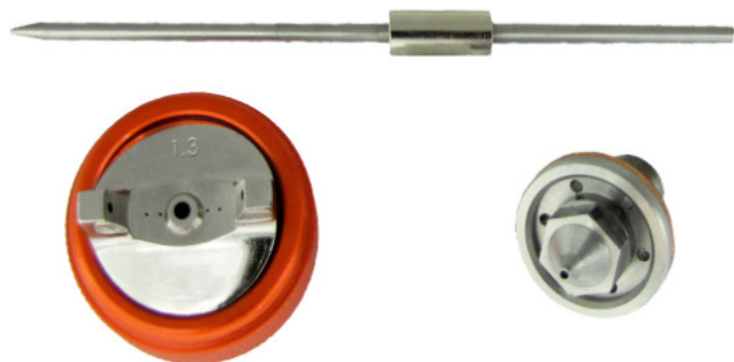

Kod produktu: W4001/13D

Zestaw dysz do pistoletu lakierniczego W4001 G 1.3mm W4001/13D

39,77 zł

~~41,00 zł~~

Zestaw dysz do pistoletu lakierniczego W4001 G 1.3mm W4001/13D

Klasyk do lakierów bazowych – Dysza 1,3 mm to sprawdzone rozwiązanie dla lakierników pracujących z bazami i bezbarwnymi – zapewnia precyzyjny natrysk i minimalne pylenie.

Oryginalny zestaw dyszy do pistoletu lakierniczego, pozwalający na szybką wymianę elementów roboczych i dostosowanie pistoletu do konkretnego rodzaju materiału lakierniczego. Precyzyjnie dobrana dysza, iglica i motylek gwarantują optymalne parametry natrysku i długą żywotność.

Dysza 1,3 mm – zastosowanie:

Rozmiar 1,3 mm rekomendowany do nakładania lakierów bezbarwnych, bazowych i wykańczających.

Zalety oryginalnego zestawu dysz:

- Pełna kompatybilność z oryginalnym pistoletem
- Dysza i iglica ze stali nierdzewnej – odporność na korozję i chemikalia
- Stożkowe uszczelnienie dyszy – łatwe czyszczenie i szczelność
- Precyzyjna atomizacja materiału po wymianie

Skład zestawu:

Dysza 1,3 mm + iglica + motylek