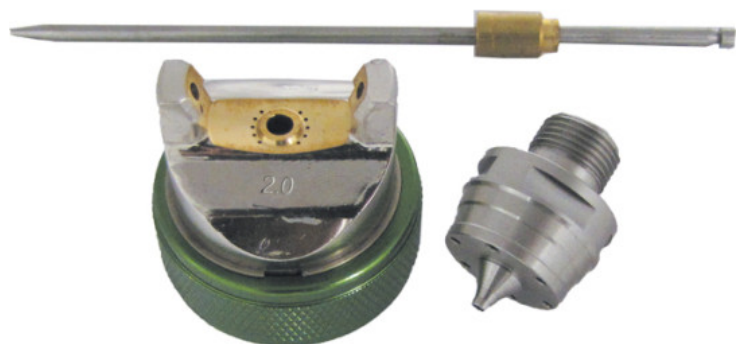

Kod produktu: 201/20D

Zestaw dysz do pistoletu lakierniczego PROFESSIONAL/VINCENT HVLP 2.0mm 201/20D

242,50 zł

~~250,00 zł~~

Zestaw dysz do pistoletu lakierniczego PROFESSIONAL/VINCENT HVLP 2.0mm 201/20D

Skuteczne nakładanie gruntów – Format 2,0 mm zapewnia równomierny natrysk nawet najbardziej lepkich gruntów, redukując liczbę warstw potrzebnych do uzyskania pełnego krycia.

Oryginalny zestaw dyszy do pistoletu lakierniczego, pozwalający na szybką wymianę elementów roboczych i dostosowanie pistoletu do konkretnego rodzaju materiału lakierniczego. Precyzyjnie dobrana dysza, iglica i motylek gwarantują optymalne parametry natrysku i długą żywotność.

Dysza 2,0 mm – zastosowanie:

Rozmiar 2,0 mm rekomendowany do podkładów wypełniających, szpachli natryskowych i materiałów grubopowłokowych.

Zalety oryginalnego zestawu dysz:

- Pełna kompatybilność z oryginalnym pistoletem
- Dysza i iglica ze stali nierdzewnej – odporność na korozję i chemikalia
- Stożkowe uszczelnienie dyszy – łatwe czyszczenie i szczelność
- Precyzyjna atomizacja materiału po wymianie

Skład zestawu:

Dysza 2,0 mm + iglica + motylek