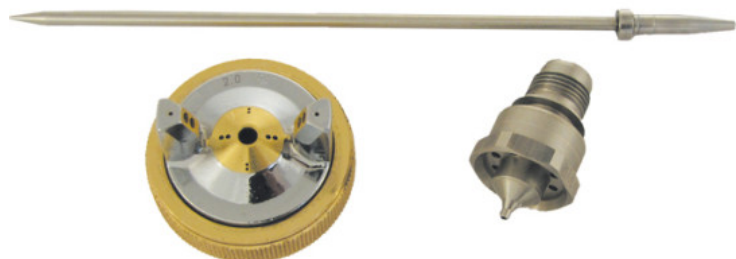

## Zestaw dysz do pistoletu lakierniczego STAR EVO-T 2.0mm GOLD 2016 EVOT/D20

**194,00 zł**

~~200,00 zł~~

### Zestaw dysz do pistoletu lakierniczego STAR EVO-T 2.0mm GOLD 2016 EVOT/D20

Skuteczne nakładanie gruntów – Format 2,0 mm zapewnia równomierny natrysk nawet najbardziej lepkich gruntów, redukując liczbę warstw potrzebnych do uzyskania pełnego krycia.

Oryginalny zestaw dyszy do pistoletu lakierniczego, pozwalający na szybką wymianę elementów roboczych i dostosowanie pistoletu do konkretnego rodzaju materiału lakierniczego. Precyzyjnie dobrana dysza, iglica i motylek gwarantują optymalne parametry natrysku i długą żywotność.

#### Dysza 2,0 mm – zastosowanie:

Rozmiar 2,0 mm rekomendowany do podkładów wypełniających, szpachli natryskowych i materiałów grubopowłokowych.

**Zalety oryginalnego zestawu dysz:**

- Pełna kompatybilność z oryginalnym pistoletem
- Dysza i iglica ze stali nierdzewnej – odporność na korozję i chemikalia
- Stożkowe uszczelnienie dyszy – łatwe czyszczenie i szczelność
- Precyzyjna atomizacja materiału po wymianie