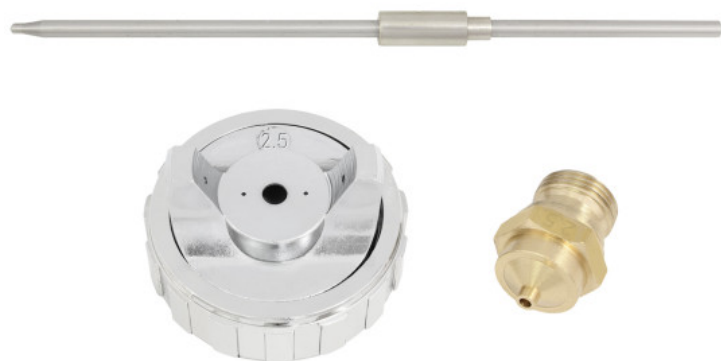

Kod produktu: F990/25D

Zestaw dysz do pistoletu lakierniczego S990 2.5mm F990/25D

24,26 zł

25,01 zł

Zestaw dysz do pistoletu lakierniczego S990 2.5mm F990/25D

Moc do najcięższych materiałów – Dysza 2,5 mm pokonuje nawet najbardziej lepkie szpachłówki i grunty epoksydowe – niezastąpiona przy pracach wymagających grubych powłok.

Oryginalny zestaw dyszy do pistoletu lakierniczego, pozwalający na szybką wymianę elementów roboczych i dostosowanie pistoletu do konkretnego rodzaju materiału lakierniczego. Precyzyjnie dobrana dysza, iglica i motylek gwarantują optymalne parametry natrysku i długą żywotność.

Dysza 2,5 mm – zastosowanie:

Rozmiar 2,5 mm rekomendowany do podkładów gruntujących, szpachli natryskowych i materiałów wysokowiskozowych.

Zalety oryginalnego zestawu dysz:

- Pełna kompatybilność z oryginalnym pistoletem
- Dysza i iglica ze stali nierdzewnej – odporność na korozję i chemikalia
- Stożkowe uszczelnienie dyszy – łatwe czyszczenie i szczelność
- Precyzyjna atomizacja materiału po wymianie

Skład zestawu:

Dysza 2,5 mm + iglica + motylek