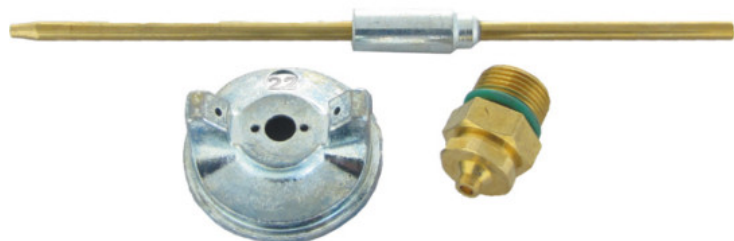

Kod produktu: Z2.2

## Zestaw dysz do pistoletu lakierniczego OMG 2.2mm Z2.2

**48,50 zł**

**50,00 zł**

### Zestaw dysz do pistoletu lakierniczego OMG 2.2mm Z2.2

Oryginalny zestaw dyszy do pistoletu lakierniczego, pozwalający na szybką wymianę elementów roboczych i dostosowanie pistoletu do konkretnego rodzaju materiału lakierniczego. Precyzyjnie dobrana dysza, iglica i motylek gwarantują optymalne parametry natrysku i długą żywotność.

#### Dysza 2,2 mm – zastosowanie:

Rozmiar 2,2 mm rekomendowany do podkładów gruntujących, szpachli natryskowych i materiałów wysokowiskozowych.