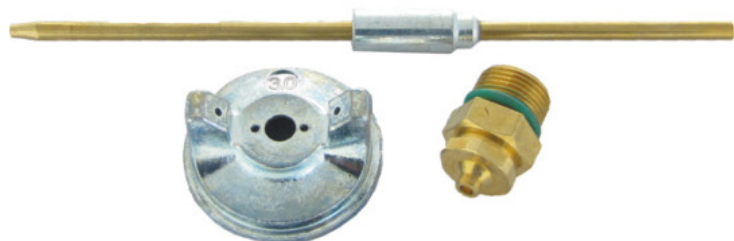

## Zestaw dysz do pistoletu lakierniczego OMG 3.0mm Z3.0

**48,50 zł**

**50,00 zł**

### Zestaw dysz do pistoletu lakierniczego OMG 3.0mm Z3.0

Maksymalna wydajność do szpachli – Dysza 3,0 mm to rozwiązanie do najbardziej wymagających aplikacji – szpachli natryskowych, gruntów i materiałów o bardzo wysokiej lepkości.

Oryginalny zestaw dyszy do pistoletu lakierniczego, pozwalający na szybką wymianę elementów roboczych i dostosowanie pistoletu do konkretnego rodzaju materiału lakierniczego. Precyzyjnie dobrana dysza, iglica i motylek gwarantują optymalne parametry natrysku i długą żywotność.

#### Dysza 3,0 mm – zastosowanie:

Rozmiar 3,0 mm rekomendowany do szpachli natryskowych, gruntów i materiałów o wysokiej lepkości.

**Zalety oryginalnego zestawu dysz:**

- Pełna kompatybilność z oryginalnym pistoletem
- Dysza i iglica ze stali nierdzewnej – odporność na korozję i chemikalia
- Stożkowe uszczelnienie dyszy – łatwe czyszczenie i szczelność
- Precyzyjna atomizacja materiału po wymianie