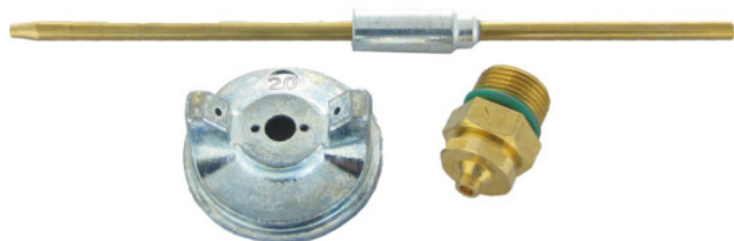

Kod produktu: Z2.0

Zestaw dysz do pistoletu lakierniczego OMG 2.0mm Z2.0

48,50 zł

50,00 zł

Zestaw dysz do pistoletu lakierniczego OMG 2.0mm Z2.0

Skuteczne nakładanie gruntów – Format 2,0 mm zapewnia równomierny natrysk nawet najbardziej lepkich gruntów, redukując liczbę warstw potrzebnych do uzyskania pełnego krycia.

Oryginalny zestaw dyszy do pistoletu lakierniczego, pozwalający na szybką wymianę elementów roboczych i dostosowanie pistoletu do konkretnego rodzaju materiału lakierniczego. Precyzyjnie dobrana dysza, iglica i motylek gwarantują optymalne parametry natrysku i długą żywotność.

Dysza 2,0 mm – zastosowanie:

Rozmiar 2,0 mm rekomendowany do podkładów wypełniających, szpachli natryskowych i materiałów grubopowłokowych.

Zalety oryginalnego zestawu dysz:

- Pełna kompatybilność z oryginalnym pistoletem
- Dysza i iglica ze stali nierdzewnej – odporność na korozję i chemikalia
- Stożkowe uszczelnienie dyszy – łatwe czyszczenie i szczelność
- Precyzyjna atomizacja materiału po wymianie

Skład zestawu:

Dysza 2,0 mm + iglica + motylek