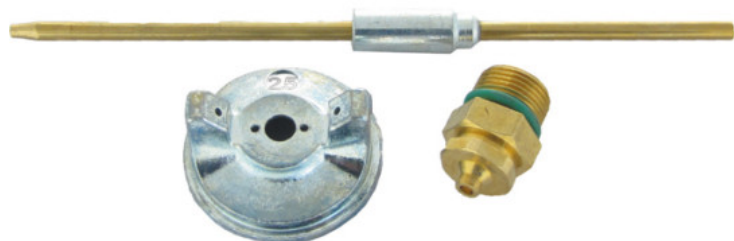

Kod produktu: Z2.5

Zestaw dysz do pistoletu lakierniczego OMG 2.5mm Z2.5

48,50 zł

50,00 zł

Zestaw dysz do pistoletu lakierniczego OMG 2.5mm Z2.5

Wydajność na najwyższym poziomie – Format 2,5 mm pozwala na szybkie i efektywne nakładanie podkładów gruntujących, minimalizując czas pracy przy przygotowaniu powierzchni.

Oryginalny zestaw dyszy do pistoletu lakierniczego, pozwalający na szybką wymianę elementów roboczych i dostosowanie pistoletu do konkretnego rodzaju materiału lakierniczego. Precyzyjnie dobrana dysza, iglica i motylek gwarantują optymalne parametry natrysku i długą żywotność.

Dysza 2,5 mm – zastosowanie:

Rozmiar 2,5 mm rekomendowany do podkładów gruntujących, szpachli natryskowych i materiałów wysokowiskozowych.

Zalety oryginalnego zestawu dysz:

- Pełna kompatybilność z oryginalnym pistoletem
- Dysza i iglica ze stali nierdzewnej – odporność na korozję i chemikalia
- Stożkowe uszczelnienie dyszy – łatwe czyszczenie i szczelność
- Precyzyjna atomizacja materiału po wymianie

Skład zestawu:

Dysza 2,5 mm + iglica + motylek