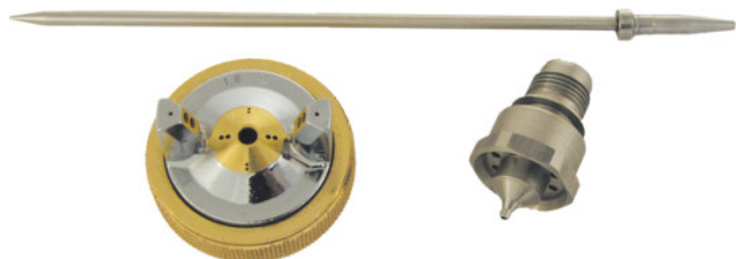

## Zestaw dysz do pistoletu lakierniczego STAR EVO-T 1.6mm GOLD 2016 EVOT/D16

**194,00 zł**

~~200,00 zł~~

### Zestaw dysz do pistoletu lakierniczego STAR EVO-T 1.6mm GOLD 2016 EVOT/D16

Idealna do podkładów i materiałów grubopowłokowych – Dysza 1,6 mm to wybór do pracy z podkładami wypełniającymi i szpachlami natryskowymi, gdzie wymagana jest większa wydajność.

Oryginalny zestaw dyszy do pistoletu lakierniczego, pozwalający na szybką wymianę elementów roboczych i dostosowanie pistoletu do konkretnego rodzaju materiału lakierniczego. Precyzyjnie dobrana dysza, iglica i motylek gwarantują optymalne parametry natrysku i długą żywotność.

#### Dysza 1,6 mm – zastosowanie:

Rozmiar 1,6 mm rekomendowany do lakierów bazowych, podkładów akrylowych i materiałów wodorozcieńczalnych.

**Zalety oryginalnego zestawu dysz:**

- Pełna kompatybilność z oryginalnym pistoletem
- Dysza i iglica ze stali nierdzewnej – odporność na korozję i chemikalia
- Stożkowe uszczelnienie dyszy – łatwe czyszczenie i szczelność
- Precyzyjna atomizacja materiału po wymianie